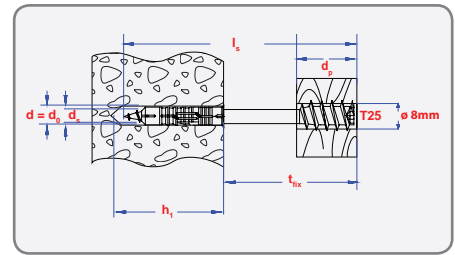

FUNCTIONING

- Push-through installation.
- Pre-drill the fixture at the desired angle. When mounting the screw, the external thread cuts into the pre-drilled fixture, and fixes it into the desired position.
- An angled position of 15°-30° allows higher shear loads to be supported.

VIS D'ECARTEMENT, T25

Vis pour montage à distance des structures et chevrons en bois. Les longueurs 60mm à 120mm sont trempées.

AVANTAGES

- Sans cheville dans des matériaux en bois.
- En combinaison avec la cheville SMART appropriée, elle peut s'utiliser dans tous le béton et la maçonnerie.
- Le filetage spécial garantit un alignement parfait de la pièce à fixer.

APPLICATION

- Installation à distance.
- Préforage selon le tableau. La vis fait son propre taraudage dans la pièce à fixer.
- Le montage sous un angle d'environ 15°-30° permet de résister à des plus hautes charges de cisaillement.

INSTALLATION SCHEME

INFO

d_s [mm]	l_s [mm]	d_{plug} [mm]	d_0^* [mm]	$t_{\text{fix}} \leq$ [mm]	d_p [mm]
4,5	60	6	6	25	20
4,5	80	6	6	45	20
4,5	100	6	6	65	20
4,5	120	6	6	85	20
6	60	8	8	15	20
6	80	8	8	35	20
6	100	8	8	55	20
6	120	8	8	75	20
6	150	8	8	105	20
6	180	8	8	135	20
6	200	8	8	155	20
6	250	8	8	205	20
6	300	8	8	255	20