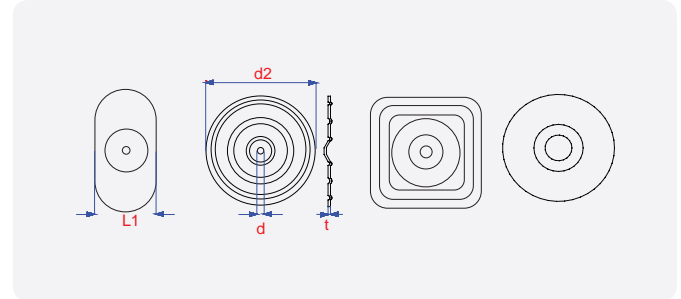

SMOIW

INSULATION WASHERS

Insulation discs for use with screws and express nails.

TYPE IW

ISOLATIEPLAATJES

Isolatieplaatjes voor gebruik met schroeven en spanhulzen.

DISQUES DE SERRAGE

Disques de serrage pour utilisation avec vis et douille de tension.

INFO

d	D	t
[mm]	[mm]	[mm]
6	64	0,5

INFO

d	D
[mm]	[mm]
3,6	65

INFO

d	D	t	L ₁
[mm]	[mm]	[mm]	[mm]
5,5	82	1	40

INFO

d	D
[mm]	[mm]
5,0	65

INFO

d	D	t
[mm]	[mm]	[mm]
5	70	0,7
8	70	0,7
9	70	0,8

INFO

d	D	t
[mm]	[mm]	[mm]
6	50	4