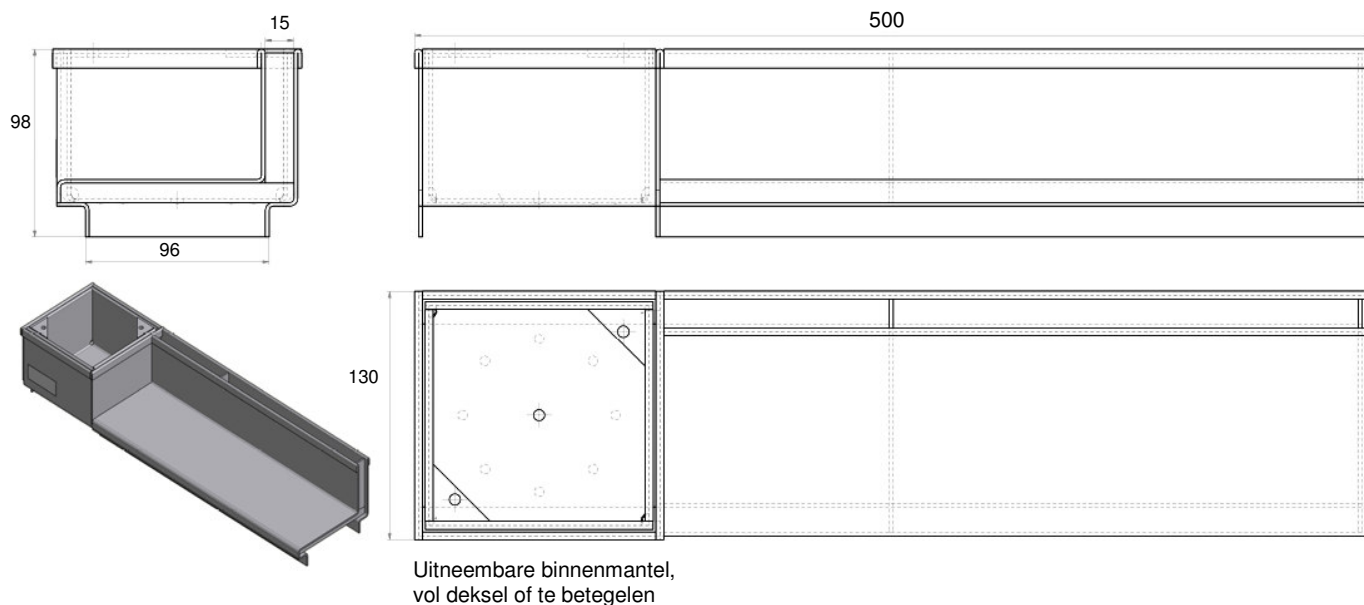

ACO SELF HOMELINE E
VS - ANTRACIET VS - INOX TOEGANGSLUIK LINKS

Maten in millimeters
 Tekening referentie: 408851

Sleufafwatering ACO Self Homeline E

Toegangsluik links met sleuf aan de zijkant voor Gala-G100 afvoergoot
 Belastingsklasse B 125 kN

Vrije sleufhoogte: 6.8 cm

verzinkt staal, 50 cm

Art. nr. 09223 L: toegangsluik links uit verzinkt staal met sleuf aan de zijkant, 50 cm

antraciet gepoederlakt verzinkt staal, 50 cm

Art. nr. P9223 L: toegangsluik links uit verzinkt staal, antraciet gepoederlakt, met sleuf aan de zijkant, 50 cm

inox, 50 cm

Art. nr. 09253 L: toegangsluik links uit inox met sleuf aan de zijkant, 50 cm

**ACO SELF HOMELINE E
VS - ANTRACIET VS - INOX TOEGANGSLUIK RECHTS**

Sleufafwatering ACO Self Homeline E

Toegangsluik rechts met sleuf aan de zijkant voor Gala-G100 afvoergoot
Belastingsklasse B 125 kN

inox, 50 cm

Art. nr. 09254 R: toegangsluik rechts uit inox met sleuf aan de zijkant, 50 cm