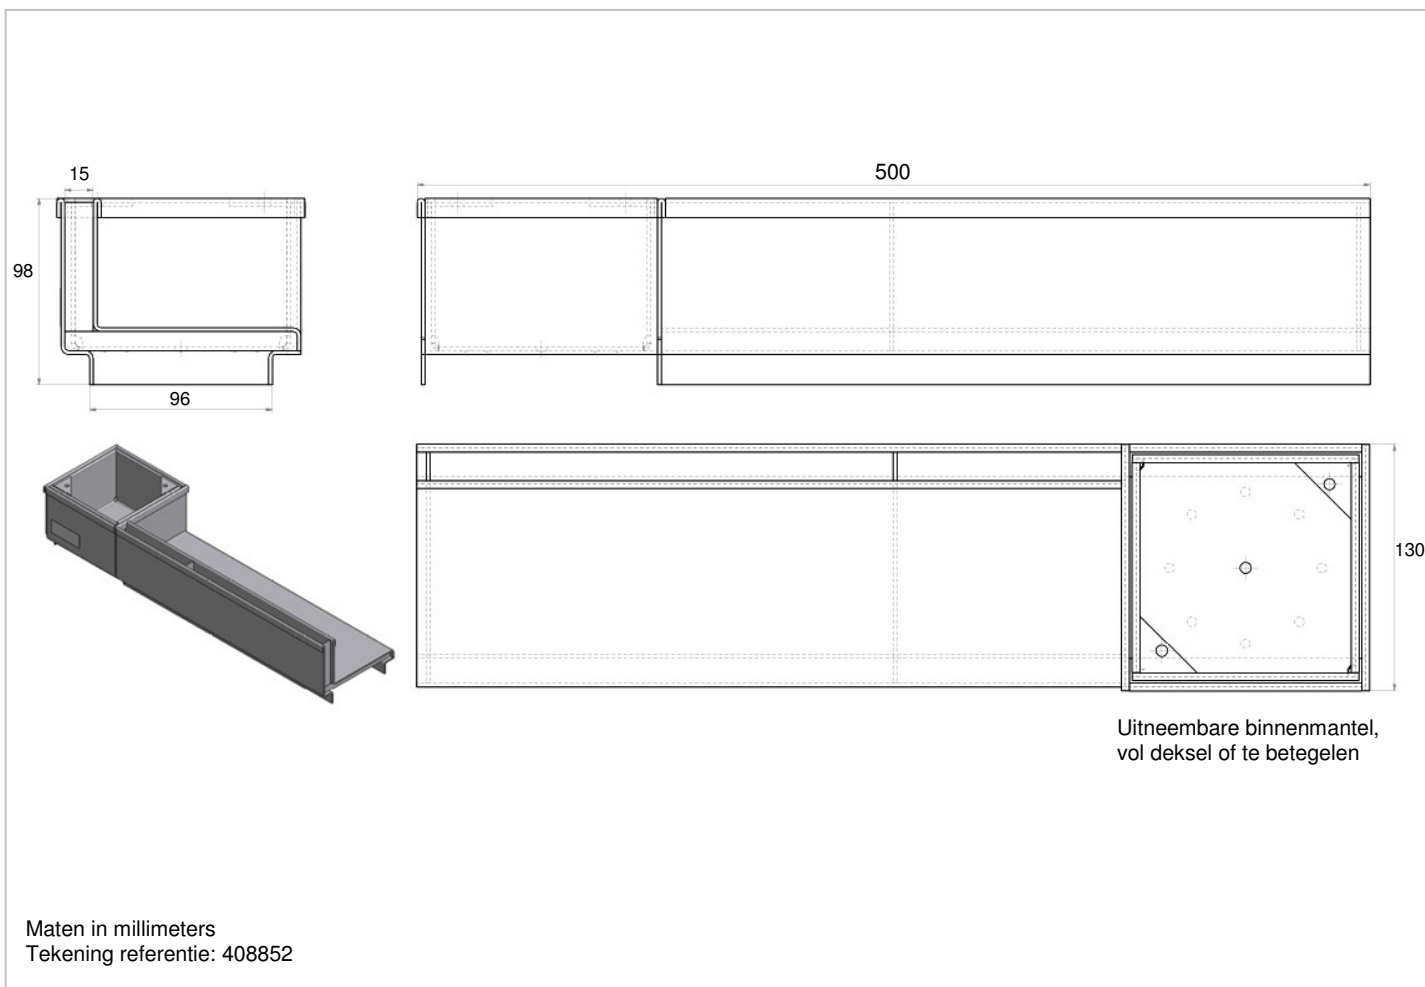

ACO SELF HOMELINE E
VS - ANTRACIET VS - INOX TOEGANGSLUIK LINKS

Maten in millimeters
 Tekening referentie: 408851

Sleufafwatering ACO Self Homeline E

Toegangsluik links met sleuf aan de zijkant voor Gala-G100 afvoergoot
 Belastingsklasse B 125 kN

Vrije sleufhoogte: 6.8 cm

verzinkt staal, 50 cm

Art. nr. 09223 L: toegangsluik links uit verzinkt staal met sleuf aan de zijkant, 50 cm

antraciet gepoederlakt verzinkt staal, 50 cm

Art. nr. P9223 L: toegangsluik links uit verzinkt staal, antraciet gepoederlakt, met sleuf aan de zijkant, 50 cm

inox, 50 cm

Art. nr. 09253 L: toegangsluik links uit inox met sleuf aan de zijkant, 50 cm

**ACO SELF HOMELINE E
VS - ANTRACIET VS - INOX TOEGANGSLUIK RECHTS**

Sleufafwatering ACO Self Homeline E

Toegangsluik rechts met sleuf aan de zijkant voor Gala-G100 afvoergoot
Belastingsklasse B 125 kN

Vrije sleufhoogte: 6.8 cm

verzinkt staal, 50 cm

Art. nr. 09224 R: toegangsluik rechts uit verzinkt staal met sleuf aan de zijkant, 50 cm

antraciet gepoederlakt verzinkt staal, 50 cm

Art. nr. P9224 R: toegangsluik rechts uit verzinkt staal, antraciet gepoederlakt, met sleuf aan de zijkant, 50 cm