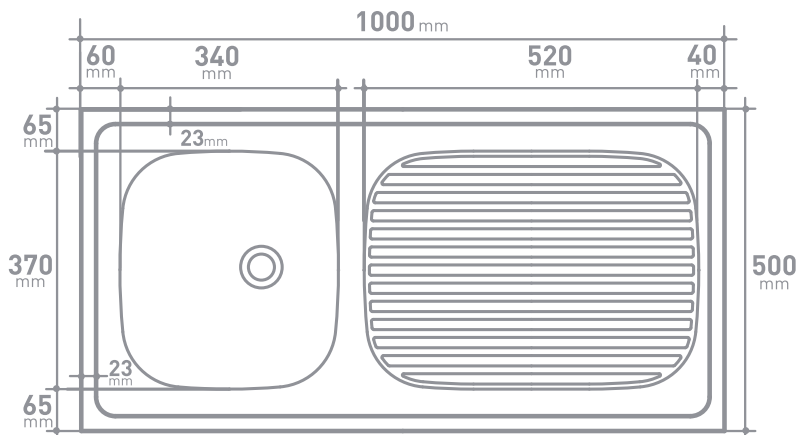

PRODUCTINFO / INFO DE PRODUIT

SPOELTAFELS / ÉVIERS

Ref. Omschrijving / Description

249931

NOVA OPBOUWSPOELTAFEL / NOVA ÉVIER À POSER

dikte staal
épaisseur acier
0,6 mm

ALL-IN-ONE

- 1000 x 500 mm
- 1 bak
- afvoerplug en overloopset
- plaatsbesparende sifon 6/4" x 40 mm
- InoxClean
- hoogwaardig roestvrij staal
- waterkeringsrand
- omkeerbaar
- gemakkelijk te reinigen
- te monteren op onderkast 100 x 50 cm
- + handleiding

- 1000 x 500 mm
- 1 bac
- avec bonde et trop-plein
- avec siphon gain de place 6/4" x 40 mm
- InoxClean
- acier inoxydable élevé
- profil rejet d'eau
- réversible
- facile à nettoyer
- à monter sur un meuble sous-évier de 100 x 50 cm
- + notice