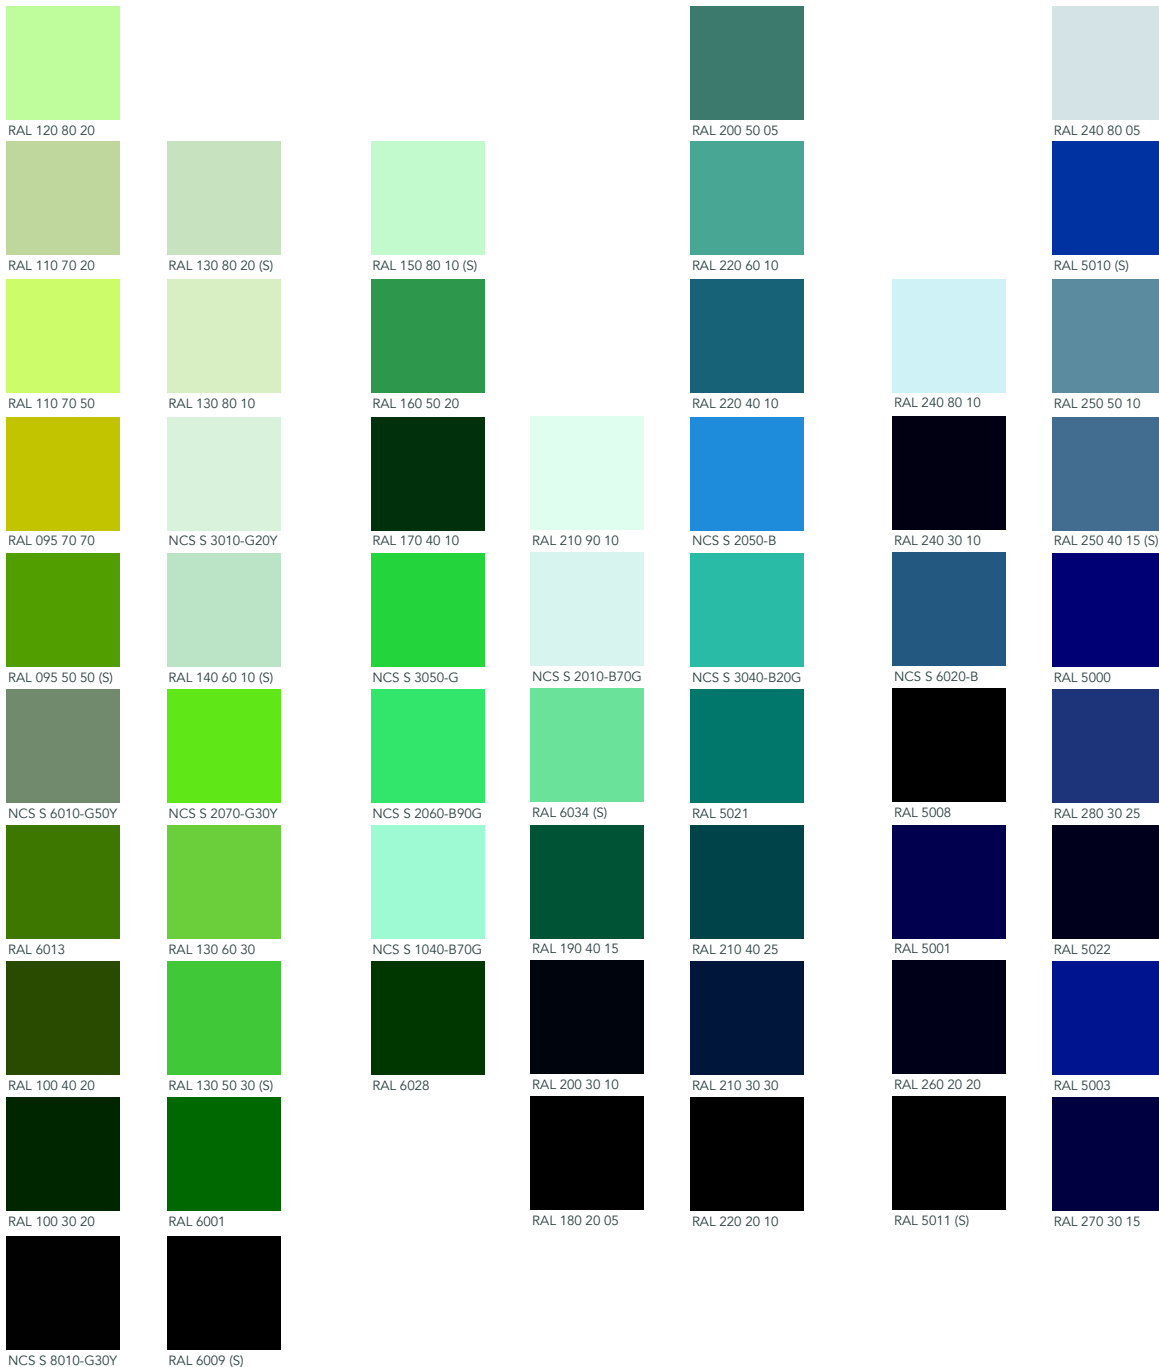

Standard & Special Colours

Durable 6 & 8 mm
FS-Xtra 9 mm (optie)
ProtectPlus
(optie, excl. 6 mm)

Naast het Standard kleurenpalet biedt het assortiment van Rockpanel Colours Special eveneens vele mogelijkheden voor de vormgeving van gevels.

Rockpanel Colours Special is een bijzonder assortiment van 94 sterke kleuren, die onmiskenbaar zijn.

Alle 94 RAL/NCS Special kleuren in dikte 8 mm vanaf 50 m² zijn binnen max. 3 weken leverbaar. 6 mm: details op aanvraag.

(S) = Standard

De afgebeelde kleuren geven een goede indruk van de werkelijke kleur.

Het is bij het drukken echter niet mogelijk de kleuren exact op papier weer te geven. Op verzoek sturen wij u graag stalen. Neem daarvoor contact op via www.rockpanel.com.