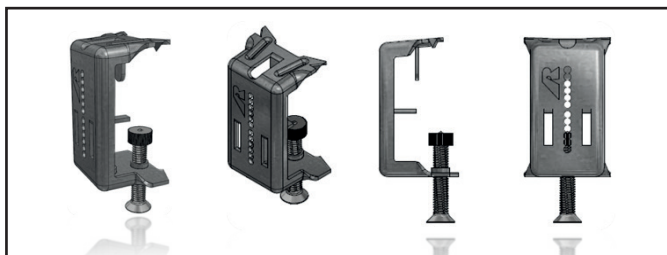

## ■ Ophangklem voor verlaagd plafond

### Beschrijving

Bevestigingsklem  
Draagkracht : 30kg / klem

### Bestemming

Dit product is hoofdzakelijk bestemd voor het bevestigen van de structuur van het verlaagd plafond onder een Rectolight® vloer, een Rectoplast vloer of een Rectosten® COFFRANT vloer.

referentie	beschrijving	gewicht / st
SUSP / RLTV150 / FP	Ophangklem Rectolight®	0,05 kg

### Technische gegevens

<b>Plaatsing</b>	De klemmen worden na het gieten van de druktafel geschroefd tegen de voet van de T balkjes	
<b>Verpakking</b>	Dozen van 50 stuks Gewicht : 2,50 kg / doos	
<b>Toepassingen</b>	Enkel met de Rector T balkjes (gammas 110,130 en 170).	
<b>Foto's</b>		