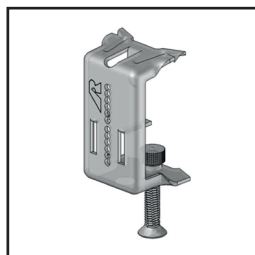

## ■ Ophangklem voor verlaagd plafond

### Beschrijving

Bevestigingsklem  
Draagkracht : 30kg / klem

### Bestemming

Dit product is hoofdzakelijk bestemd voor het bevestigen van de structuur van het verlaagd plafond onder een Rectolight® vloer, een Rectoplast vloer of een Rectosten® COFFRANT vloer.

referentie	beschrijving	gewicht / st
SUSP / RLTV150 / FP	Ophangklem Rectolight®	0,05 kg

### Technische gegevens

<b>Plaatsing</b>	De klemmen worden na het gieten van de druktafel geschroefd tegen de voet van de T balkjes	
<b>Verpakking</b>	Dozen van 50 stuks Gewicht : 2,50 kg / doos	
<b>Toepassingen</b>	Enkel met de Rector T balkjes (gammas 110,130 en 170).	
<b>Foto's</b>		