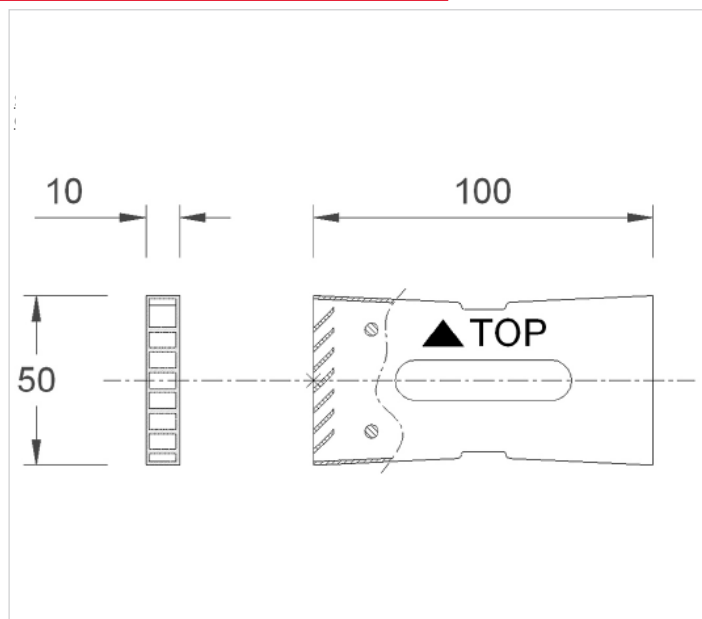

# Datasheet

Vloer- & gevelventilatie: stootvoegventilatierooster

Ventilation du vide ventilé et de façade: grille pour joints

## TECHNISCHE GEGEVENS

- Toepassing ventileren van de spouw
  - Materie PP
  - Afmeting zie tekening
  - Kleur zwart of grijs
  - Bemerking vervangt de open stootvoegen  
weerhoudt muizen en kleine ongedierte  
inregenen niet mogelijk  
pijl aan zijkant geeft de bovenkant aan
- 1 stootvoeg per meter, onder- en bovenaan de gevelmuur alsook boven ramen en deuren

## DONNEES TECHNIQUES

- Application ventilation des vides
  - Matière PP
  - Dimension voir dessin
  - Couleur noir ou gris
  - Remarque remplace les joints ouverts  
retient les souris et la vermine  
résiste l'infiltration d'eau  
marquage avec flèche du côté supérieur
- 1 grille par mètre en bas et en haut de la façade et au dessous des fenêtres et portes