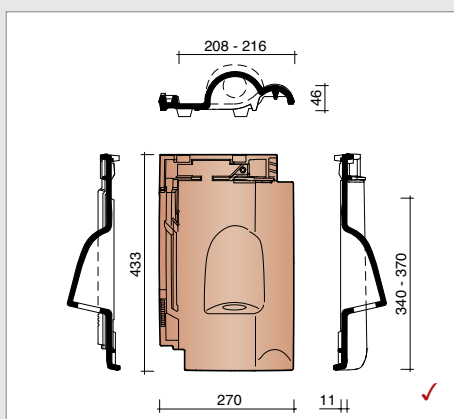

technische fiche

Definitie:	Kleidakpan met zachte golving, variabele diepe zijsluiting met overlapping en diepe kopsluiting met regelbare latafstand.
Minimale dakhelling met onderdak	
- Fleece of FleecePlus:	20°
- FleecePlus en latafstand 340 mm:	10°
Nuttige lengte (Latafstand):	± 340 - 370 mm [EN 1024]
Nuttige breedte:	± 208 - 216 mm [EN 1024]
Aantal stuks/m²:	± 12,5 - 14,1
Gewicht per stuk:	± 3,18 kg
Gewicht per m²:	± 39,75 - 44,84
Breuklast:	> 1200 N [EN 538]
Ondoorlatendheid:	≤ 0,5 cm³/cm².d [EN 539-1]
Vorstbestandheid:	Vorstbestand [EN 539-2]
Plaatsing:	Recht

□ Haakvorst enkel in combinatie met gevelpannen Belgisch model

overige hulpstukken

KTRA8050 2,7 stuks/lm
Pan met dubbele wel

KTRA8640
Ventilatiepan/Haakdoorvoerpan
met rooster in kunststof 26 cm²

KTRA8958
Kabeldoorvoerpan Ø 50 mm