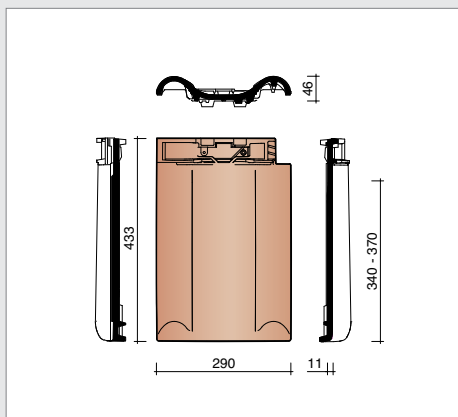

K0001210
Halfronde beginvorst
met kopplaat - 225 mm

K0001220
Halfronde eindvorst
met kopplaat - 225 mm

K0001260
Halfronde beginnoordboom - 225 mm

KTRA7080 2,7 stuks/lm
Linker gevelpan (Belgisch model)

KTRA7090 2,7 stuks/lm
Rechter gevelpan (Belgisch model)

KTRA7081 2,7 stuks/lm
Linker gevelpan (Duits model)

KTRA7091 2,7 stuks/lm
Rechter gevelpan (Duits model)

KTRA7580
Linker gevelhaakvorst (Belgisch model)

KTRA8500 4,8 stuks/lm
Haakvorst (Belgisch model)

KTRA7590
Rechter gevelhaakvorst (Belgisch model)

□ Haakvorst enkel in combinatie met gevelpannen Belgisch model

overige hulpstukken

KTRA8050 2,7 stuks/lm
Pan met dubbele wel

KTRA8640
Ventilatiepan/Haakdoorvoerpan
met rooster in kunststof 26 cm²

KTRA8958
Kabeldoorvoerpan Ø 50 mm