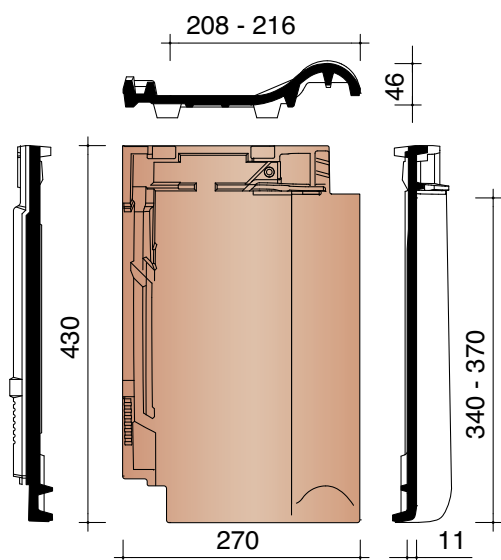

technische fiche

Definitie:	Kleidakpan met zachte golving, variabele diepe zijsluiting met overlapping en diepe kopsluiting met regelbare latafstand.
Minimale dakhelling met onderdak	
- Fleece of FleecePlus:	20°
- FleecePlus en latafstand 340 mm:	10°
Nuttige lengte (Latafstand):	± 340 - 370 mm [EN 1024]
Nuttige breedte:	± 208 - 216 mm [EN 1024]
Aantal stuks/m²:	± 12,5 - 14,1
Gewicht per stuk:	± 3,18 kg
Gewicht per m²:	± 39,75 - 44,84
Breuklast:	> 1200 N [EN 538]
Ondoorlatendheid:	≤ 0,5 cm³/cm².d [EN 539-1]
Vorstbestandheid:	Vorstbestand [EN 539-2]
Plaatsing:	Recht

Deze en andere informatie zoals bestekteksten, kunt u eveneens downloaden van onze website: www.wienerberger.be

NR	OMSCHRIJVING	REF. CODE
1A	VORST	1200
1B	NOORDBOOM	1200
2A	BEGINVORST MET KOPPLAAT	1210
	EINDVORST MET KOPPLAAT	1220
2B	BEGINNOORDBOOM	1260
3	LINKER GEVELPAN	7080
	PAN MET DUBBELE WEL	7081
	PAN MET DUBBELE WEL	8050
4	RECHTER GEVELPAN	7090
	RECHTER GEVELPAN	7091
11	HAAKVORST	8500
12	LINKER GEVELHAAKVORST	7580
13	RECHTER GEVELHAAKVORST	7590
16	KIT KOKERPAN + AANSLUITING	8741
17	VENTILATIEPAN/HAAKDOORVOERPAN	8640
	KABELDOORVOERPAN	8958
19	VORSTENHOED	5140
	VORSTENHOED	5500
	VORSTENHOED	5540

- voldoet op basis van EN 1304, aan de Belgische, Nederlandse, Franse en Duitse norm

legplannen

Lengtedoorsnede dak ter hoogte van vorst

Dwarsdoorsnede dak ter hoogte van gevelpannen (Belgisch model)

Lengtedoorsnede dak ter hoogte van haakvorst