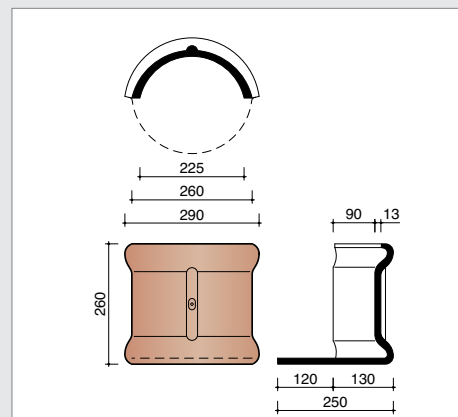

technische fiche

Definitie:	Kleidakpan met zachte golving, variabele diepe zijsluiting met overlapping en diepe kopsluiting met regelbare latafstand.
Minimale dakhelling met onderdak	
- Fleece of FleecePlus:	20°
- FleecePlus en latafstand 340 mm:	10°
Nuttige lengte (Latafstand):	± 340 - 370 mm [EN 1024]
Nuttige breedte:	± 208 - 216 mm [EN 1024]
Aantal stuks/m²:	± 12,5 - 14,1
Gewicht per stuk:	± 3,18 kg
Gewicht per m²:	± 39,75 - 44,84
Breuklast:	> 1200 N [EN 538]
Ondoorlatendheid:	≤ 0,5 cm³/cm².d [EN 539-1]
Vorstbestandheid:	Vorstbestand [EN 539-2]
Plaatsing:	Recht

(*) De afstand is in functie van de dakhelling en de sectie van tengellatten en panlatten en dient ter plaatse bepaald te worden.

vorsten en noordbomen

K0001200 3 stuks/lm
Halfronde vorst/Noordboom - 225 mm

K0001210
Halfronde beginvorst
met kopplaat - 225 mm

K0001220
Halfronde eindvorst
met kopplaat - 225 mm

K0001260
Halfronde beginnoordboom - 225 mm

KTRA7080 2,7 stuks/lm
Linker gevelpan (Belgisch model)

KTRA7090 2,7 stuks/lm
Rechter gevelpan (Belgisch model)