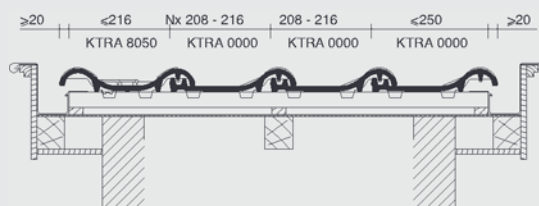

technische fiche

Definitie:	Kleidakpan met zachte golving, variabele diepe zijsluiting met overlapping en diepe kopsluiting met regelbare latafstand.
Minimale dakhelling met onderdak	
- Fleece of FleecePlus:	20°
- FleecePlus en latafstand 340 mm:	10°
Nuttige lengte (Latafstand):	± 340 - 370 mm [EN 1024]
Nuttige breedte:	± 208 - 216 mm [EN 1024]
Aantal stuks/m²:	± 12,5 - 14,1
Gewicht per stuk:	± 3,18 kg
Gewicht per m²:	± 39,75 - 44,84
Breuklast:	> 1200 N [EN 538]
Ondoorlatendheid:	≤ 0,5 cm³/cm².d [EN 539-1]
Vorstbestandheid:	Vorstbestand [EN 539-2]
Plaatsing:	Recht

- voldoet op basis van EN 1304, aan de Belgische, Nederlandse, Franse en Duitse norm

legplannen

Lengtedoorsnede dak ter hoogte van vorst

Dwarsdoorsnede dak ter hoogte van gevelpannen (Belgisch model)

Lengtedoorsnede dak ter hoogte van haakvorst

Dwarsdoorsnede dak ter hoogte van gevelpannen (Duits model)

Haakvorst enkel in combinatie met gevelpannen Belgisch model

Dwarsdoorsnede dak ter hoogte van pan met dubbele wel

Deze legplannen kan u downloaden van onze website: www.wienerberger.be