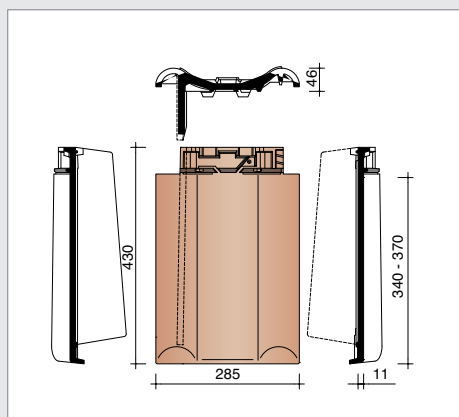

technische fiche

Definitie:	Kleidakpan met zachte golving, variabele diepe zijsluiting met overlapping en diepe kopsluiting met regelbare latafstand.
Minimale dakhelling met onderdak	
- Fleece of FleecePlus:	20°
- FleecePlus en latafstand 340 mm:	10°
Nuttige lengte (Latafstand):	± 340 - 370 mm [EN 1024]
Nuttige breedte:	± 208 - 216 mm [EN 1024]
Aantal stuks/m²:	± 12,5 - 14,1
Gewicht per stuk:	± 3,18 kg
Gewicht per m²:	± 39,75 - 44,84
Breuklast:	> 1200 N [EN 538]
Ondoorlatendheid:	≤ 0,5 cm³/cm².d [EN 539-1]
Vorstbestandheid:	Vorstbestand [EN 539-2]
Plaatsing:	Recht

K0001210
Halfronde beginvorst
met kopplaat - 225 mm

K0001220
Halfronde eindvorst
met kopplaat - 225 mm

K0001260
Halfronde beginnoordboom - 225 mm

KTRA7080 2,7 stuks/lm
Linker gevelpan (Belgisch model)

KTRA7090 2,7 stuks/lm
Rechter gevelpan (Belgisch model)

KTRA7081 2,7 stuks/lm
Linker gevelpan (Duits model)

KTRA7091 2,7 stuks/lm
Rechter gevelpan (Duits model)

KTRA7580
Linker gevelhaakvorst (Belgisch model)

KTRA8500 4,8 stuks/lm
Haakvorst (Belgisch model)

KTRA7590
Rechter gevelhaakvorst (Belgisch model)