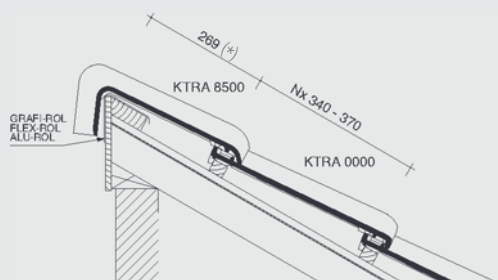

technische fiche

Definitie:	Kleidakpan met zachte golving, variabele diepe zijsluiting met overlapping en diepe kopsluiting met regelbare latafstand.
Minimale dakhelling met onderdak	
- Fleece of FleecePlus:	20°
- FleecePlus en latafstand 340 mm:	10°
Nuttige lengte (Latafstand):	± 340 - 370 mm [EN 1024]
Nuttige breedte:	± 208 - 216 mm [EN 1024]
Aantal stuks/m²:	± 12,5 - 14,1
Gewicht per stuk:	± 3,18 kg
Gewicht per m²:	± 39,75 - 44,84
Breuklast:	> 1200 N [EN 538]
Ondoorlatendheid:	≤ 0,5 cm³/cm².d [EN 539-1]
Vorstbestandheid:	Vorstbestand [EN 539-2]
Plaatsing:	Recht

- voldoet op basis van EN 1304, aan de Belgische, Nederlandse, Franse en Duitse norm

legplannen

Lengtedoorsnede dak ter hoogte van vorst

Dwarsdoorsnede dak ter hoogte van gevelpannen (Belgisch model)

Lengtedoorsnede dak ter hoogte van haakvorst

Dwarsdoorsnede dak ter hoogte van gevelpannen (Duits model)

Haakvorst enkel in combinatie met gevelpannen Belgisch model

Dwarsdoorsnede dak ter hoogte van pan met dubbele wel

Deze legplannen kan u downloaden van onze website: www.wienerberger.be