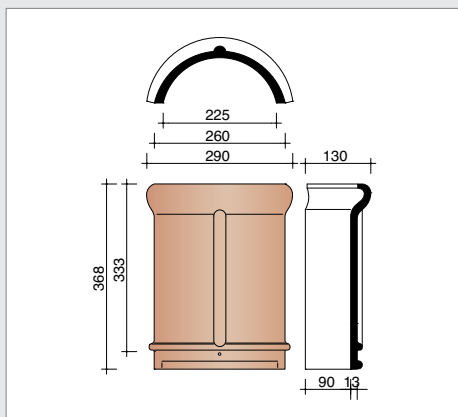

technische fiche

Definitie:	Kleidakpan met zachte golving, variabele diepe zijsluiting met overlapping en diepe kopsluiting met regelbare latafstand.
Minimale dakhelling met onderdak	
- Fleece of FleecePlus:	20°
- FleecePlus en latafstand 340 mm:	10°
Nuttige lengte (Latafstand):	± 340 - 370 mm [EN 1024]
Nuttige breedte:	± 208 - 216 mm [EN 1024]
Aantal stuks/m²:	± 12,5 - 14,1
Gewicht per stuk:	± 3,18 kg
Gewicht per m²:	± 39,75 - 44,84
Breuklast:	> 1200 N [EN 538]
Ondoorlatendheid:	≤ 0,5 cm³/cm².d [EN 539-1]
Vorstbestandheid:	Vorstbestand [EN 539-2]
Plaatsing:	Recht

- voldoet op basis van EN 1304, aan de Belgische, Nederlandse, Franse en Duitse norm

legplannen

Lengtedoorsnede dak ter hoogte van vorst

Dwarsdoorsnede dak ter hoogte van gevelpannen (Belgisch model)

Lengtedoorsnede dak ter hoogte van haakvorst

Dwarsdoorsnede dak ter hoogte van gevelpannen (Duits model)

Haakvorst enkel in combinatie met gevelpannen Belgisch model

Dwarsdoorsnede dak ter hoogte van pan met dubbele wel

Deze legplannen kan u downloaden van onze website: www.wienerberger.be

(*) De afstand is in functie van de dakhelling en de sectie van tengellatten en panlatten en dient ter plaatse bepaald te worden.

vorsten en noordbomen

K0001200 3 stuks/lm
Halfronde vorst/Noordboom - 225 mm