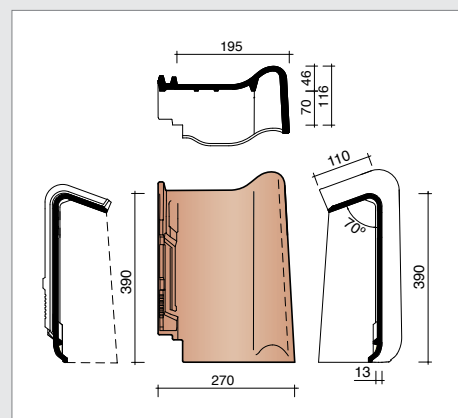

KTRA7081 2,7 stuks/lm
Linker gevelpan (Duits model)

KTRA7091 2,7 stuks/lm
Rechter gevelpan (Duits model)

KTRA7580
Linker gevelhaakvorst (Belgisch model)

KTRA8500 4,8 stuks/lm
Haakvorst (Belgisch model)

KTRA7590
Rechter gevelhaakvorst (Belgisch model)

□ Haakvorst enkel in combinatie met gevelpannen Belgisch model

overige hulpstukken

KTRA8050 2,7 stuks/lm
Pan met dubbele wel

KTRA8640
Ventilatiepan/Haakdoorvoerpan
met rooster in kunststof 26 cm²

KTRA8958
Kabeldoorvoerpan Ø 50 mm