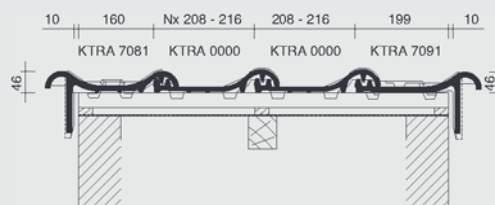

technische fiche

Definitie:	Kleidakpan met zachte golving, variabele diepe zijsluiting met overlapping en diepe kopsluiting met regelbare latafstand.
Minimale dakhelling met onderdak	
- Fleece of FleecePlus:	20°
- FleecePlus en latafstand 340 mm:	10°
Nuttige lengte (Latafstand):	± 340 - 370 mm [EN 1024]
Nuttige breedte:	± 208 - 216 mm [EN 1024]
Aantal stuks/m²:	± 12,5 - 14,1
Gewicht per stuk:	± 3,18 kg
Gewicht per m²:	± 39,75 - 44,84
Breuklast:	> 1200 N [EN 538]
Ondoorlatendheid:	≤ 0,5 cm³/cm².d [EN 539-1]
Vorstbestandheid:	Vorstbestand [EN 539-2]
Plaatsing:	Recht

- voldoet op basis van EN 1304, aan de Belgische, Nederlandse, Franse en Duitse norm

legplannen

Lengtedoorsnede dak ter hoogte van vorst

Dwarsdoorsnede dak ter hoogte van gevelpannen (Belgisch model)

Lengtedoorsnede dak ter hoogte van haakvorst

Dwarsdoorsnede dak ter hoogte van gevelpannen (Duits model)

Haakvorst enkel in combinatie met gevelpannen Belgisch model

Dwarsdoorsnede dak ter hoogte van pan met dubbele wel

Deze legplannen kan u downloaden van onze website: www.wienerberger.be

(*) De afstand is in functie van de dakhelling en de sectie van tengellatten en panlatten en dient ter plaatse bepaald te worden.

vorsten en noordbomen

K0001200 3 stuks/lm
Halfronde vorst/Noordboom - 225 mm