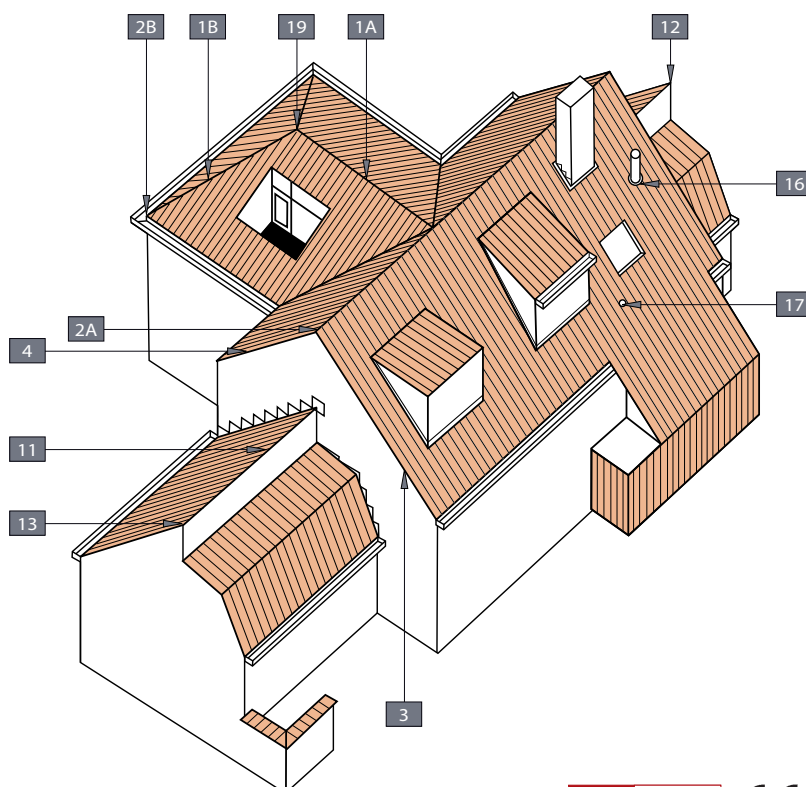

technische fiche

Definitie:	Kleidakpan met zachte golving, variabele diepe zijsluiting met overlapping en diepe kopsluiting met regelbare latafstand.
Minimale dakhelling met onderdak	
- Fleece of FleecePlus:	20°
- FleecePlus en latafstand 340 mm:	10°
Nuttige lengte (Latafstand):	± 340 - 370 mm [EN 1024]
Nuttige breedte:	± 208 - 216 mm [EN 1024]
Aantal stuks/m²:	± 12,5 - 14,1
Gewicht per stuk:	± 3,18 kg
Gewicht per m²:	± 39,75 - 44,84
Breuklast:	> 1200 N [EN 538]
Ondoorlatendheid:	≤ 0,5 cm³/cm².d [EN 539-1]
Vorstbestandheid:	Vorstbestand [EN 539-2]
Plaatsing:	Recht

- voldoet op basis van EN 1304, aan de Belgische, Nederlandse, Franse en Duitse norm

legplannen

Lengtedoorsnede dak ter hoogte van vorst

Dwarsdoorsnede dak ter hoogte van gevelpannen (Belgisch model)

Lengtedoorsnede dak ter hoogte van haakvorst

Dwarsdoorsnede dak ter hoogte van gevelpannen (Duits model)

Haakvorst enkel in combinatie met gevelpannen Belgisch model

Dwarsdoorsnede dak ter hoogte van pan met dubbele wel

Deze legplannen kan u downloaden van onze website: www.wienerberger.be