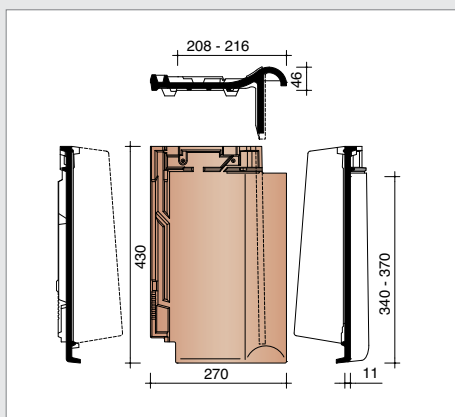

KTRA7091 2,7 stuks/lm
Rechter gevelpan (Duits model)