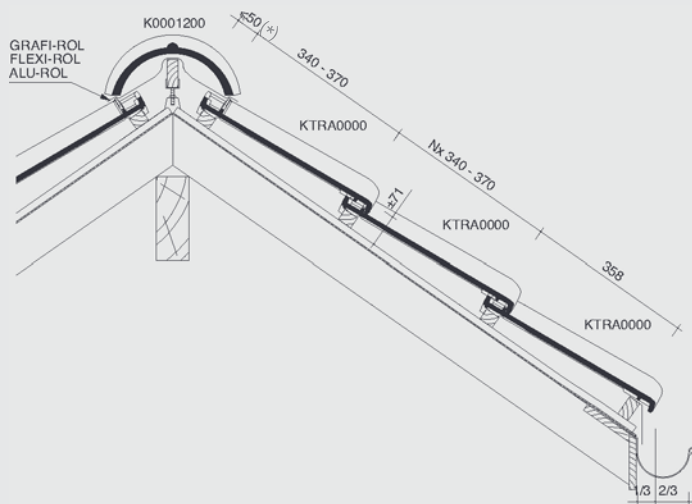

technische fiche

Definitie:	Kleidakpan met zachte golving, variabele diepe zijsluiting met overlapping en diepe kopsluiting met regelbare latafstand.
Minimale dakhelling met onderdak	
- Fleece of FleecePlus:	20°
- FleecePlus en latafstand 340 mm:	10°
Nuttige lengte (Latafstand):	± 340 - 370 mm [EN 1024]
Nuttige breedte:	± 208 - 216 mm [EN 1024]
Aantal stuks/m²:	± 12,5 - 14,1
Gewicht per stuk:	± 3,18 kg
Gewicht per m²:	± 39,75 - 44,84
Breuklast:	> 1200 N [EN 538]
Ondoorlatendheid:	≤ 0,5 cm³/cm².d [EN 539-1]
Vorstbestandheid:	Vorstbestand [EN 539-2]
Plaatsing:	Recht

Deze en andere informatie zoals bestekteksten, kunt u eveneens downloaden van onze website: www.wienerberger.be

NR	OMSCHRIJVING	REF. CODE
1A	VORST	1200
1B	NOORDBOOM	1200
2A	BEGINVORST MET KOPPLAAT	1210
	EINDVORST MET KOPPLAAT	1220
2B	BEGINNOORDBOOM	1260
3	LINKER GEVELPAN	7080
	PAN MET DUBBELE WEL	7081
	PAN MET DUBBELE WEL	8050
4	RECHTER GEVELPAN	7090
	RECHTER GEVELPAN	7091
11	HAAKVORST	8500
12	LINKER GEVELHAAKVORST	7580
13	RECHTER GEVELHAAKVORST	7590
16	KIT KOKERPAN + AANSLUITING	8741
17	VENTILATIEPAN/HAAKDOORVOERPAN	8640
	KABELDOORVOERPAN	8958
19	VORSTENHOED	5140
	VORSTENHOED	5500
	VORSTENHOED	5540

- voldoet op basis van EN 1304, aan de Belgische, Nederlandse, Franse en Duitse norm

legplannen

Lengtedoorsnede dak ter hoogte van vorst

Dwarsdoorsnede dak ter hoogte van gevelpannen (Belgisch model)

Lengtedoorsnede dak ter hoogte van haakvorst

Dwarsdoorsnede dak ter hoogte van gevelpannen (Duits model)

Haakvorst enkel in combinatie met gevelpannen Belgisch model

Dwarsdoorsnede dak ter hoogte van pan met dubbele wel

Deze legplannen kan u downloaden van onze website: www.wienerberger.be