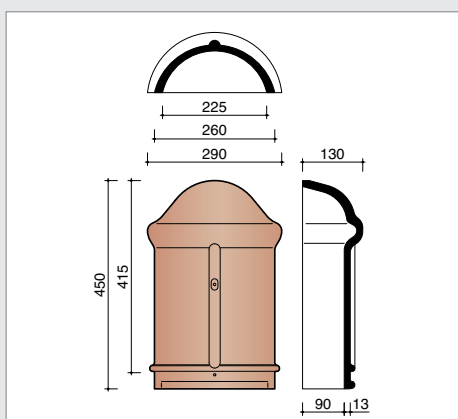

Dwarsdoorsnede dak ter hoogte van gevelpannen (Duits model)

Haakvorst enkel in combinatie met gevelpannen Belgisch model

Dwarsdoorsnede dak ter hoogte van pan met dubbele wel

Deze legplannen kan u downloaden van onze website: www.wienerberger.be

(*) De afstand is in functie van de dakhelling en de sectie van tengellatten en panlatten en dient ter plaatse bepaald te worden.

vorsten en noordbomen

K0001200 3 stuks/lm
Halfronde vorst/Noordboom - 225 mm

K0001210
Halfronde beginvorst
met kopplaat - 225 mm

K0001220
Halfronde eindvorst
met kopplaat - 225 mm

K0001260
Halfronde beginnoordboom - 225 mm

KTRA7080 2,7 stuks/lm
Linker gevelpan (Belgisch model)

KTRA7090 2,7 stuks/lm
Rechter gevelpan (Belgisch model)