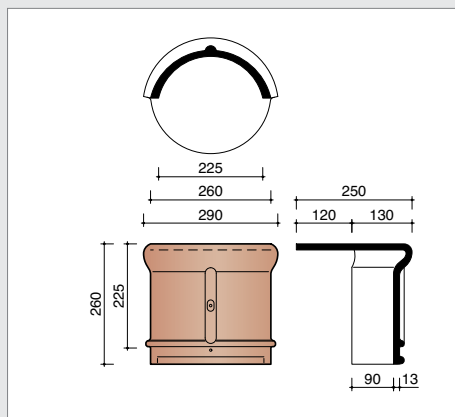

technische fiche

Definitie:	Kleidakpan met zachte golving, variabele diepe zijsluiting met overlapping en diepe kopsluiting met regelbare latafstand.
Minimale dakhelling met onderdak	
- Fleece of FleecePlus:	20°
- FleecePlus en latafstand 340 mm:	10°
Nuttige lengte (Latafstand):	± 340 - 370 mm [EN 1024]
Nuttige breedte:	± 208 - 216 mm [EN 1024]
Aantal stuks/m²:	± 12,5 - 14,1
Gewicht per stuk:	± 3,18 kg
Gewicht per m²:	± 39,75 - 44,84
Breuklast:	> 1200 N [EN 538]
Ondoorlatendheid:	≤ 0,5 cm³/cm².d [EN 539-1]
Vorstbestandheid:	Vorstbestand [EN 539-2]
Plaatsing:	Recht

- voldoet op basis van EN 1304, aan de Belgische, Nederlandse, Franse en Duitse norm

legplannen

Lengtedoorsnede dak ter hoogte van vorst

Dwarsdoorsnede dak ter hoogte van gevelpannen (Belgisch model)

Lengtedoorsnede dak ter hoogte van haakvorst

Dwarsdoorsnede dak ter hoogte van gevelpannen (Duits model)

Haakvorst enkel in combinatie met gevelpannen Belgisch model

Dwarsdoorsnede dak ter hoogte van pan met dubbele wel

Deze legplannen kan u downloaden van onze website: www.wienerberger.be

(*) De afstand is in functie van de dakhelling en de sectie van tengellatten en panlatten en dient ter plaatse bepaald te worden.

vorsten en noordbomen

K0001200 3 stuks/lm
Halfronde vorst/Noordboom - 225 mm