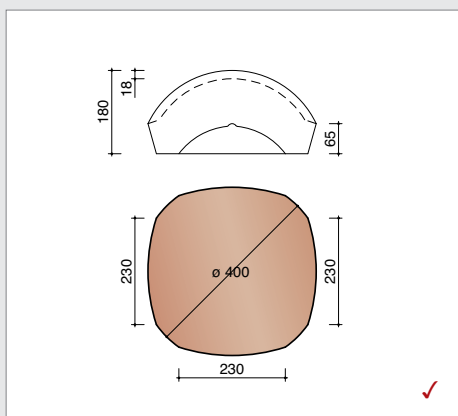

K0005140
Vorstenhoed tussen 3 vorsten 1200 (T-dak)