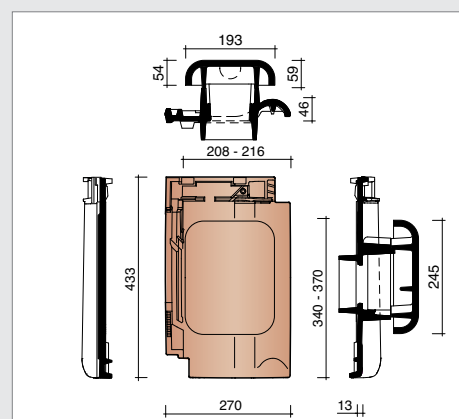

technische fiche

Definitie:	Kleidakpan met zachte golving, variabele diepe zijsluiting met overlapping en diepe kopsluiting met regelbare latafstand.
Minimale dakhelling met onderdak	
- Fleece of FleecePlus:	20°
- FleecePlus en latafstand 340 mm:	10°
Nuttige lengte (Latafstand):	± 340 - 370 mm [EN 1024]
Nuttige breedte:	± 208 - 216 mm [EN 1024]
Aantal stuks/m²:	± 12,5 - 14,1
Gewicht per stuk:	± 3,18 kg
Gewicht per m²:	± 39,75 - 44,84
Breuklast:	> 1200 N [EN 538]
Ondoorlatendheid:	≤ 0,5 cm³/cm².d [EN 539-1]
Vorstbestandheid:	Vorstbestand [EN 539-2]
Plaatsing:	Recht

KTRA7081 2,7 stuks/lm
Linker gevelpan (Duits model)

KTRA7091 2,7 stuks/lm
Rechter gevelpan (Duits model)

KTRA7580
Linker gevelhaakvorst (Belgisch model)

KTRA8500 4,8 stuks/lm
Haakvorst (Belgisch model)

KTRA7590
Rechter gevelhaakvorst (Belgisch model)

□ Haakvorst enkel in combinatie met gevelpannen Belgisch model

overige hulpstukken

KTRA8050 2,7 stuks/lm
Pan met dubbele wel

KTRA8640
Ventilatiepan/Haakdoorvoerpan
met rooster in kunststof 26 cm²

KTRA8958
Kabeldoorvoerpan Ø 50 mm

KTRA8741
Kit kokerpan + kapje Ø 100 mm +
aansluitingmodule + reductorstuk

K0005140
Vorstenhoed tussen 3 vorsten 1200 (T-dak)

K0005500
Vorstenhoed tussen 1 vorst 1200
en 2 vorsten 1200 als noordboom

K0005540
Vorstenhoed als noordboom
tussen 4 vorsten 1200