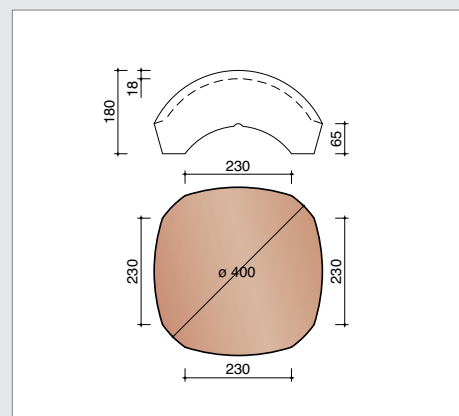

K0005540
Vorstenhoed als noordboom
tussen 4 vorsten 1200

✓ levertijd op aanvraag