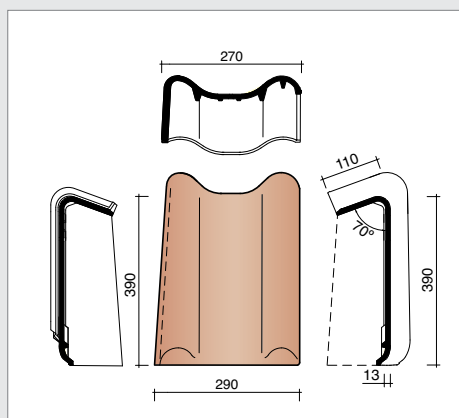

KTRA7580
Linker gevelhaakvorst (Belgisch model)