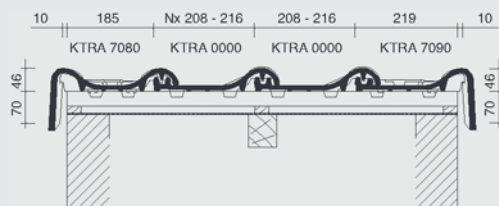

technische fiche

Definitie:	Kleidakpan met zachte golving, variabele diepe zijsluiting met overlapping en diepe kopsluiting met regelbare latafstand.
Minimale dakhelling met onderdak	
- Fleece of FleecePlus:	20°
- FleecePlus en latafstand 340 mm:	10°
Nuttige lengte (Latafstand):	± 340 - 370 mm [EN 1024]
Nuttige breedte:	± 208 - 216 mm [EN 1024]
Aantal stuks/m²:	± 12,5 - 14,1
Gewicht per stuk:	± 3,18 kg
Gewicht per m²:	± 39,75 - 44,84
Breuklast:	> 1200 N [EN 538]
Ondoorlatendheid:	≤ 0,5 cm³/cm².d [EN 539-1]
Vorstbestandheid:	Vorstbestand [EN 539-2]
Plaatsing:	Recht

Deze en andere informatie zoals bestekteksten, kunt u eveneens downloaden van onze website: www.wienerberger.be

NR	OMSCHRIJVING	REF. CODE
1A	VORST	1200
1B	NOORDBOOM	1200
2A	BEGINVORST MET KOPPLAAT	1210
	EINDVORST MET KOPPLAAT	1220
2B	BEGINNOORDBOOM	1260
3	LINKER GEVELPAN	7080
	PAN MET DUBBELE WEL	7081
	PAN MET DUBBELE WEL	8050
4	RECHTER GEVELPAN	7090
	RECHTER GEVELPAN	7091
11	HAAKVORST	8500
12	LINKER GEVELHAAKVORST	7580
13	RECHTER GEVELHAAKVORST	7590
16	KIT KOKERPAN + AANSLUITING	8741
17	VENTILATIEPAN/HAAKDOORVOERPAN	8640
	KABELDOORVOERPAN	8958
19	VORSTENHOED	5140
	VORSTENHOED	5500
	VORSTENHOED	5540

- voldoet op basis van EN 1304, aan de Belgische, Nederlandse, Franse en Duitse norm

legplannen

Lengtedoorsnede dak ter hoogte van vorst

Dwarsdoorsnede dak ter hoogte van gevelpannen (Belgisch model)

Lengtedoorsnede dak ter hoogte van haakvorst

Dwarsdoorsnede dak ter hoogte van gevelpannen (Duits model)

Haakvorst enkel in combinatie met gevelpannen Belgisch model

Dwarsdoorsnede dak ter hoogte van pan met dubbele wel

Deze legplannen kan u downloaden van onze website: www.wienerberger.be