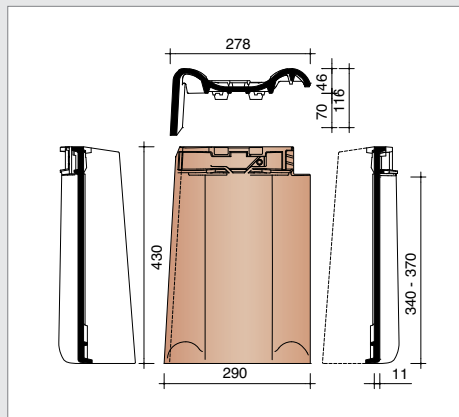

technische fiche

Definitie:	Kleidakpan met zachte golving, variabele diepe zijsluiting met overlapping en diepe kopsluiting met regelbare latafstand.
Minimale dakhelling met onderdak	
- Fleece of FleecePlus:	20°
- FleecePlus en latafstand 340 mm:	10°
Nuttige lengte (Latafstand):	± 340 - 370 mm [EN 1024]
Nuttige breedte:	± 208 - 216 mm [EN 1024]
Aantal stuks/m²:	± 12,5 - 14,1
Gewicht per stuk:	± 3,18 kg
Gewicht per m²:	± 39,75 - 44,84
Breuklast:	> 1200 N [EN 538]
Ondoorlatendheid:	≤ 0,5 cm³/cm².d [EN 539-1]
Vorstbestandheid:	Vorstbestand [EN 539-2]
Plaatsing:	Recht

(*) De afstand is in functie van de dakhelling en de sectie van tengellatten en panlatten en dient ter plaatse bepaald te worden.

vorsten en noordbomen

K0001200 3 stuks/lm
Halfronde vorst/Noordboom - 225 mm

K0001210
Halfronde beginvorst
met kopplaat - 225 mm

K0001220
Halfronde eindvorst
met kopplaat - 225 mm

K0001260
Halfronde beginnoordboom - 225 mm

KTRA7080 2,7 stuks/lm
Linker gevelpan (Belgisch model)

KTRA7090 2,7 stuks/lm
Rechter gevelpan (Belgisch model)