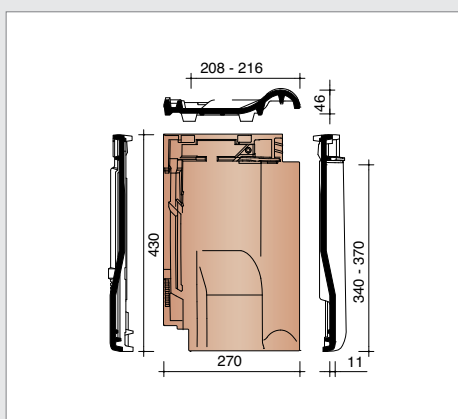

KTRA8640
Ventilatiepan/Haakdoorvoerpan
met rooster in kunststof 26 cm²