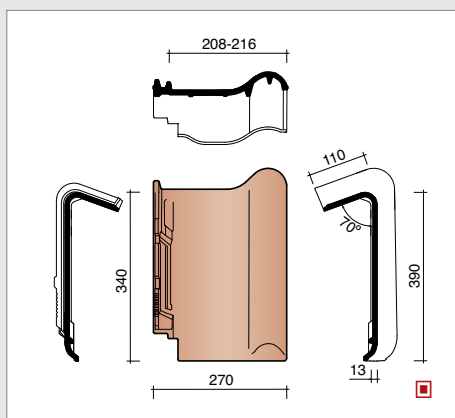

KTRA8500 4,8 stuks/lm
Haakvorst (Belgisch model)