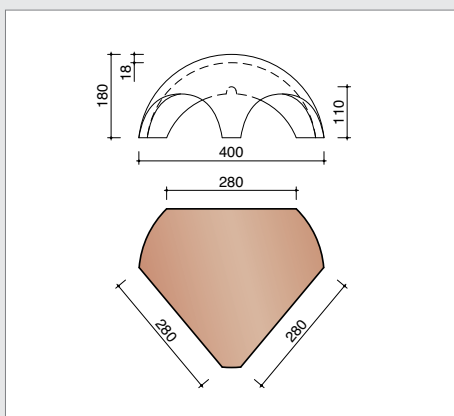

K0005500
Vorstenhoed tussen 1 vorst 1200
en 2 vorsten 1200 als noordboom