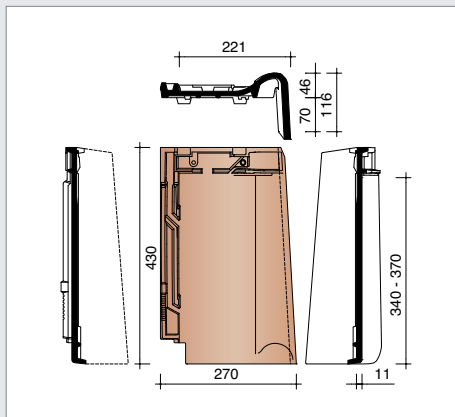

technische fiche

Definitie:	Kleidakpan met zachte golving, variabele diepe zijsluiting met overlapping en diepe kopsluiting met regelbare latafstand.
Minimale dakhelling met onderdak	
- Fleece of FleecePlus:	20°
- FleecePlus en latafstand 340 mm:	10°
Nuttige lengte (Latafstand):	± 340 - 370 mm [EN 1024]
Nuttige breedte:	± 208 - 216 mm [EN 1024]
Aantal stuks/m²:	± 12,5 - 14,1
Gewicht per stuk:	± 3,18 kg
Gewicht per m²:	± 39,75 - 44,84
Breuklast:	> 1200 N [EN 538]
Ondoorlatendheid:	≤ 0,5 cm³/cm².d [EN 539-1]
Vorstbestandheid:	Vorstbestand [EN 539-2]
Plaatsing:	Recht

K0001210
Halfronde beginvorst
met kopplaat - 225 mm

K0001220
Halfronde eindvorst
met kopplaat - 225 mm

K0001260
Halfronde beginnoordboom - 225 mm

KTRA7080 2,7 stuks/lm
Linker gevelpan (Belgisch model)

KTRA7090 2,7 stuks/lm
Rechter gevelpan (Belgisch model)