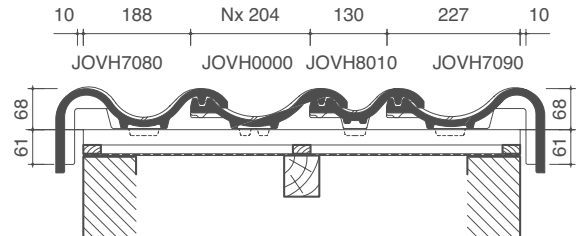

OVH Klassiek - legplannen

LENGTEDOORSNEDE DAK TER HOOGTE VAN VORST

LENGTEDOORSNEDE DAK TER HOOGTE VAN HAAKVORST

DWARSDOORSNEDE DAK TER HOOGTE VAN VORST

DWARSDOORSNEDE DAK TER HOOGTE VAN GEVELPANNEN

DWARSDOORSNEDE DAK TER HOOGTE VAN PAN MET DUBBELE WEL