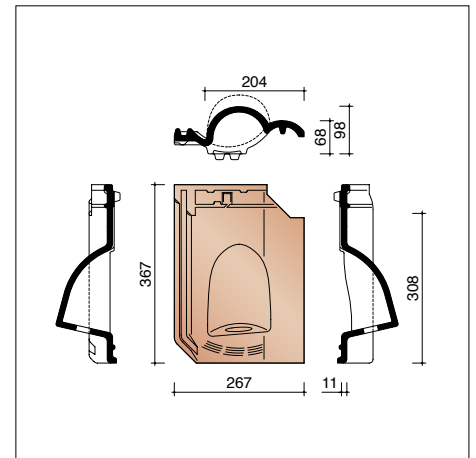

JOVH8500 4,9 stuks/lm
Haakvorst

OVH Klassiek - overige hulpstukken

JOVH8550
Haakvorst met dubbele wel

JOVH8640
Ventilatiepan/haakdoorvoerpan
met rooster in kunststof - 25 cm²

JOVH8660
Gierzwaluwpan

JOVH8728
Kit kokerpan Ø 125 mm + kapje
+ aansluitingsmodule + reductorstuk