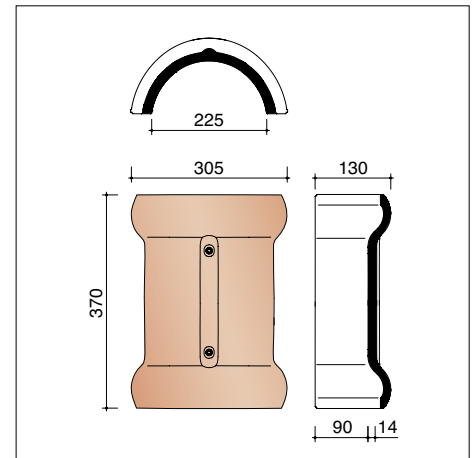

J0001250
Halfronde vorst Vario met dubbele wel - 225 mm