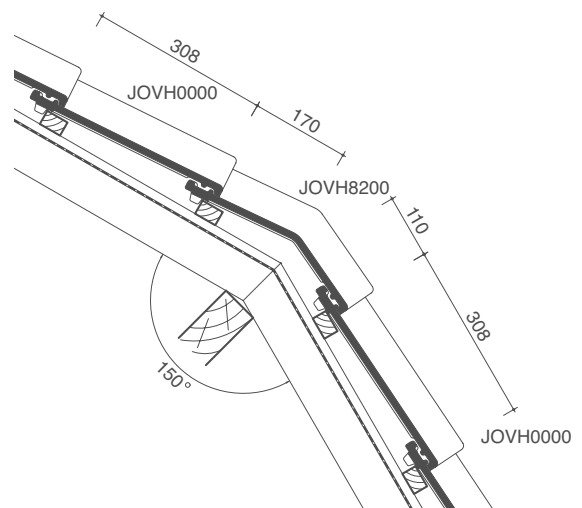

LENGTEDOORSNEDE DAK TER HOOGTE VAN KNIKPAN

(*) De afstand is in functie van de dakhelling en de sectie van tengellatten en panlatten en dient ter plaatse bepaald te worden.