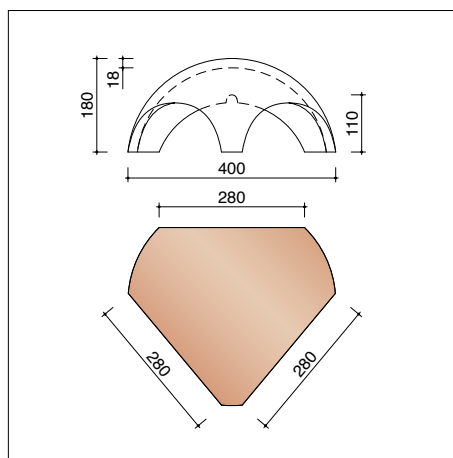

J0005500
Vorstenhoed tussen 1 vorst 1200
en 2 vorsten 1200 als noordboom

* In de loop van 2022 zal de kokerpan 8741 Ø 100 mm vervangen worden door de kokerpan 8728 Ø 125 mm
Voor de beschikbaarheid van de kleuren en levertermijnen, graag contact opnemen met uw bouwstoffenhandelaar.