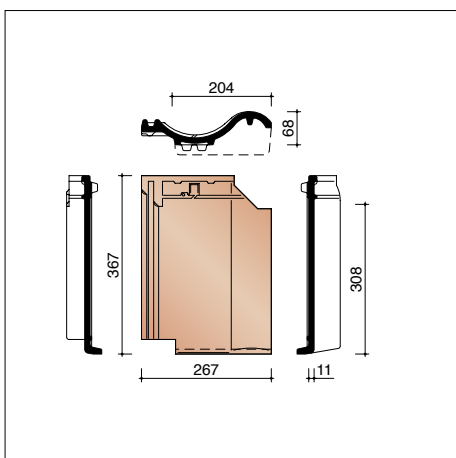

JOVH8010 3,2 stuks/lm
Halve pan

JOVH8050 3,2 stuks/lm
Pan met dubbele wel

JOVH8200 4,9 stuks/lm
Knikpan 150°

JOVH8250
Knikpan met dubbele wel

JOVH8300 4,9 stuks/lm
Pan met gebogen boord

JOVH8350
Pan met gebogen boord en dubbele wel