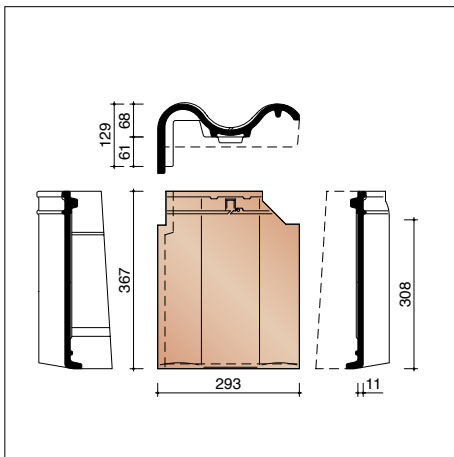

JOVH7380
Linker gevelpan met gebogen boord