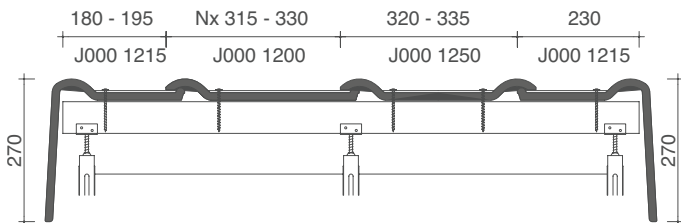

OVH Klassiek - legplannen

LENGTEDOORSNEDE DAK TER HOOGTE VAN VORST

LENGTEDOORSNEDE DAK TER HOOGTE VAN HAAKVORST

DWARSDOORSNEDE DAK TER HOOGTE VAN VORST

DWARSDOORSNEDE DAK TER HOOGTE VAN GEVELPANNEN

DWARSDOORSNEDE DAK TER HOOGTE VAN PAN MET DUBBELE WEL