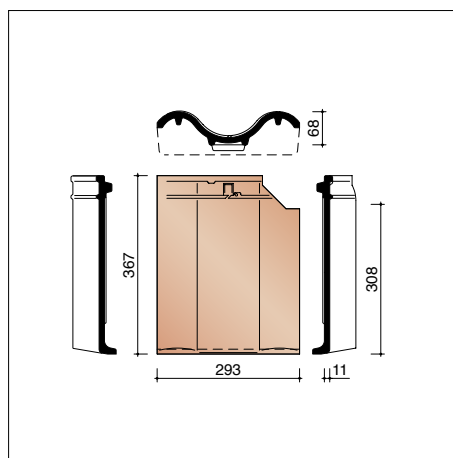

JOVH8010 3,2 stuks/lm
Halve pan

JOVH8050 3,2 stuks/lm
Pan met dubbele wel

JOVH8200 4,9 stuks/lm
Knikpan 150°

JOVH8250
Knikpan met dubbele wel

JOVH8300 4,9 stuks/lm
Pan met gebogen boord

JOVH8350
Pan met gebogen boord en dubbele wel