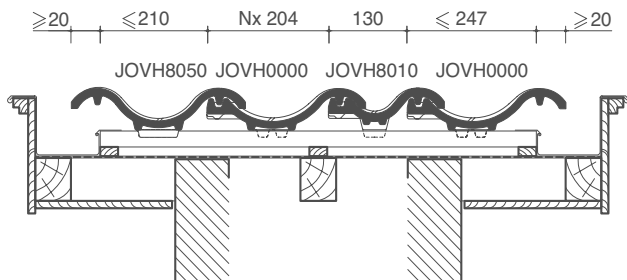

OVH Klassiek - legplannen

LENGTEDOORSNEDE DAK TER HOOGTE VAN VORST

LENGTEDOORSNEDE DAK TER HOOGTE VAN HAAKVORST

DWARSDOORSNEDE DAK TER HOOGTE VAN VORST

DWARSDOORSNEDE DAK TER HOOGTE VAN GEVELPANNEN

DWARSDOORSNEDE DAK TER HOOGTE VAN PAN MET DUBBELE WEL