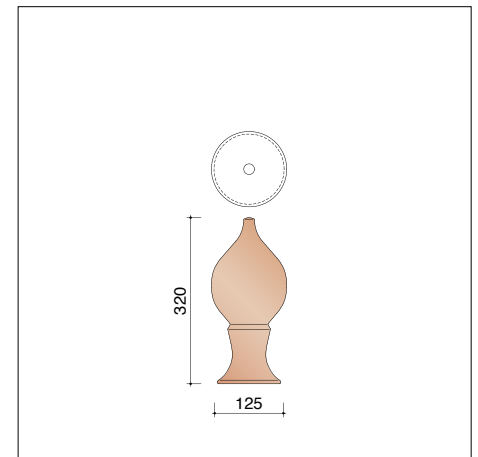

N0005930 *

Piron nr. 4

* Pironnen: enkel in combinatie met vorstenhoeden; bij elke piron wordt een bevestigingsset meegeleverd.

Voor de beschikbaarheid van de kleuren en levertermijnen, graag contact opnemen met uw bouwstoffenhandelaar.