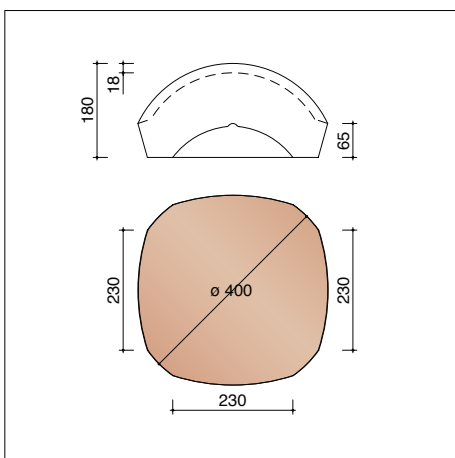

J0005140
Vorstenhoed tussen 3 vorsten 1200