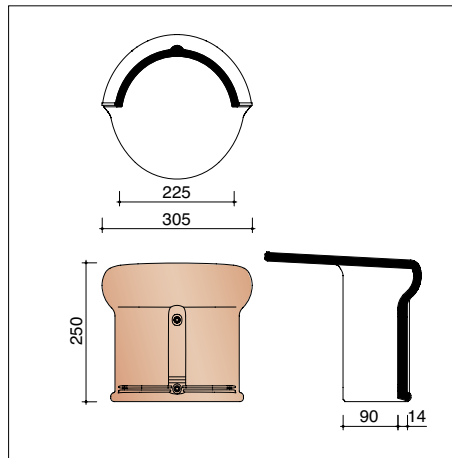

J0001215
Halfronde begin-/eindvorst Vario met kopplaat - 225 mm