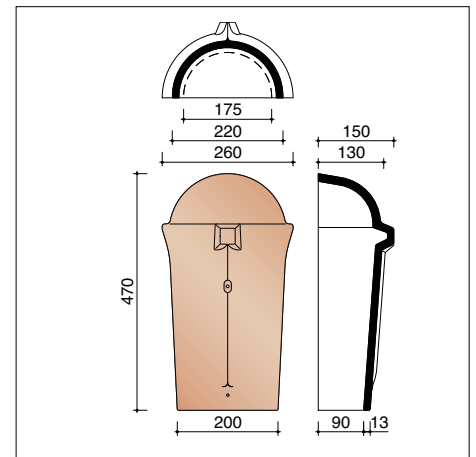

J0003110
Conische beginnoordboom