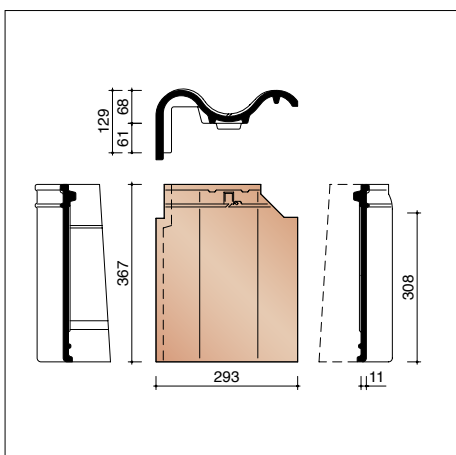

JOVH7080 3,2 stuks/lm
Linker gevelpan