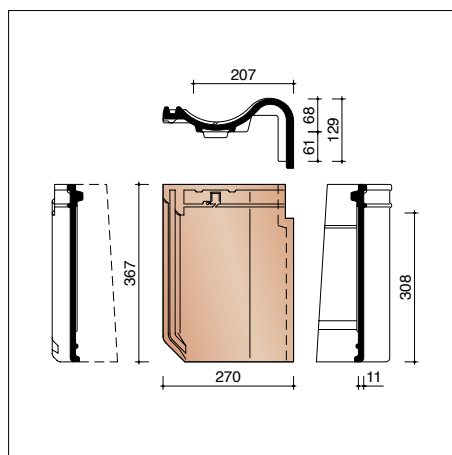

J0001260
Halfronde beginnoordboom Vario - 225 mm

J0003100 3 stuks/lm
Conische noordboom

J0003110
Conische beginnoordboom

JOVH7080 3,2 stuks/lm
Linker gevelpan

JOVH7090 3,2 stuks/lm
Rechter gevelpan

JOVH7280
Linker gevelknikpan