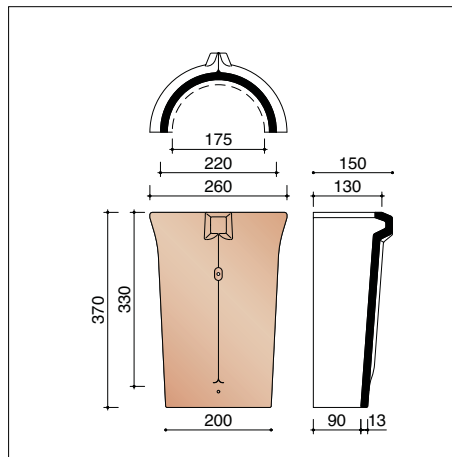

J0003100 3 stuks/lm
Conische noordboom