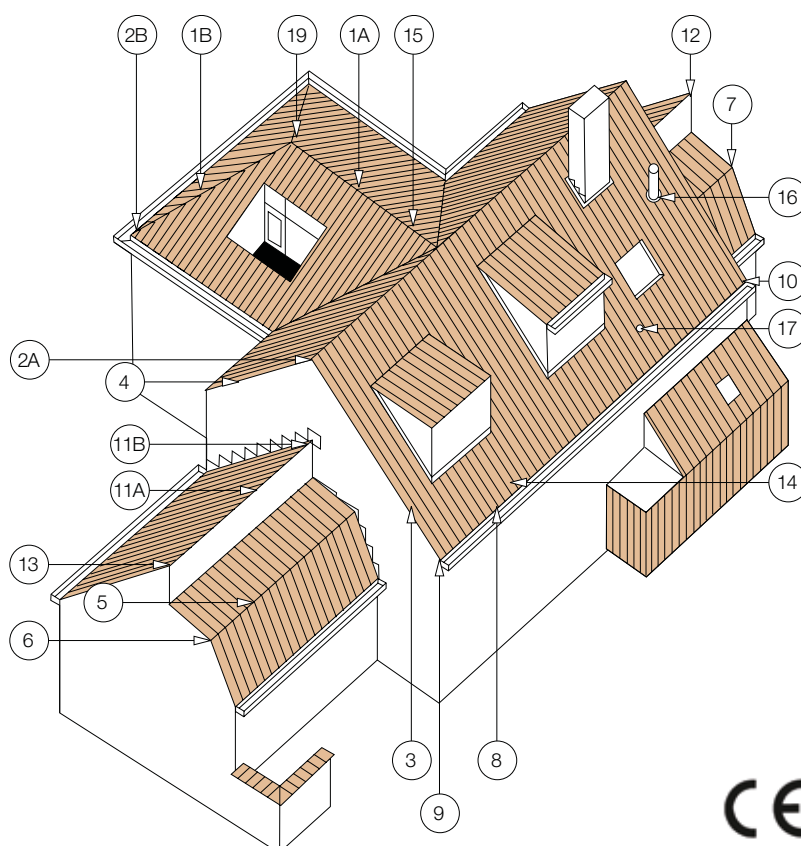

* OVH Klassiek Natuurrood