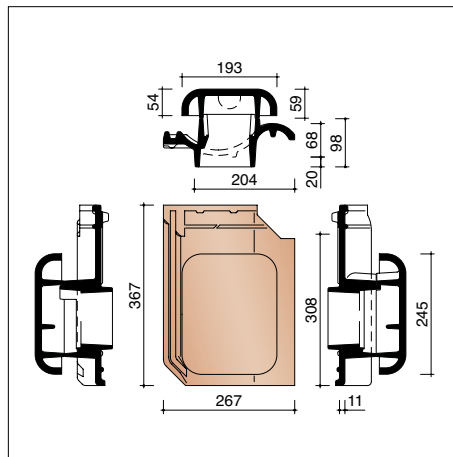

JOVH8741 *
Kit kokerpan Ø 100 mm + kapje
+ aansluitingsmodule + reductorstuk