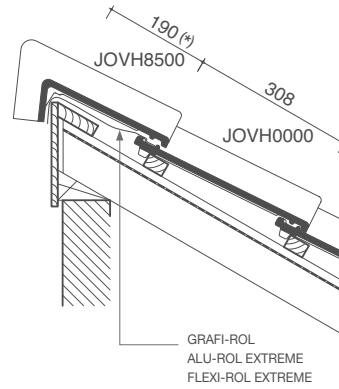

LENGTEDOORSNEDE DAK TER HOOGTE VAN HAAKVORST