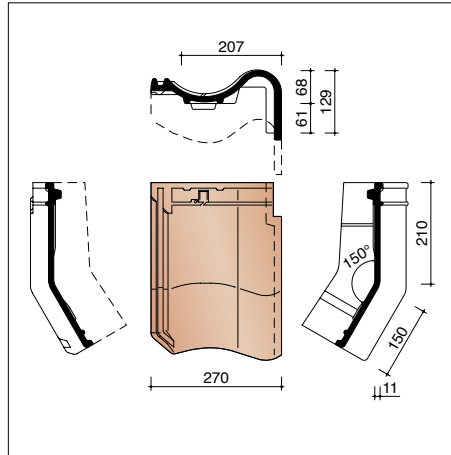

J0001260
Halfronde beginnoordboom Vario - 225 mm

J0003100 3 stuks/lm
Conische noordboom

J0003110
Conische beginnoordboom

JOVH7080 3,2 stuks/lm
Linker gevelpan

JOVH7090 3,2 stuks/lm
Rechter gevelpan

JOVH7280
Linker gevelknikpan