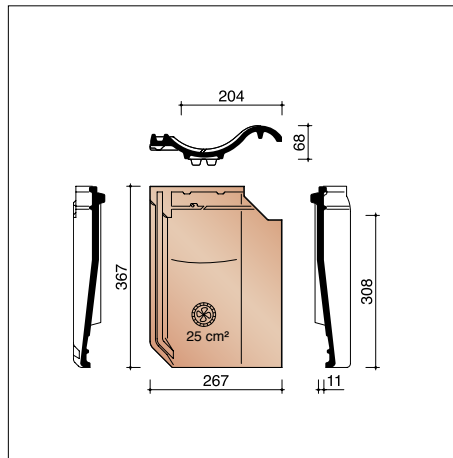

JOVH8640
Ventilatiepan/haakdoorvoerpan
met rooster in kunststof - 25 cm²