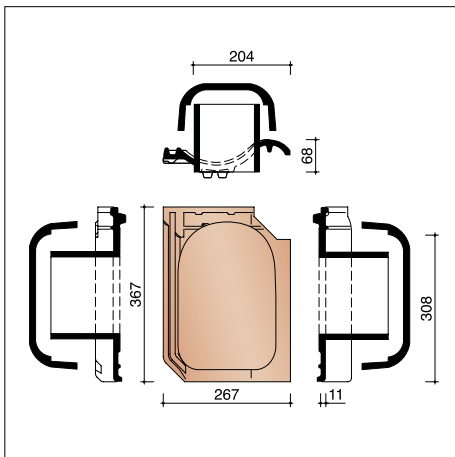

JOVH8728
Kit kokerpan Ø 125 mm + kapje
+ aansluitingsmodule + reductorstuk