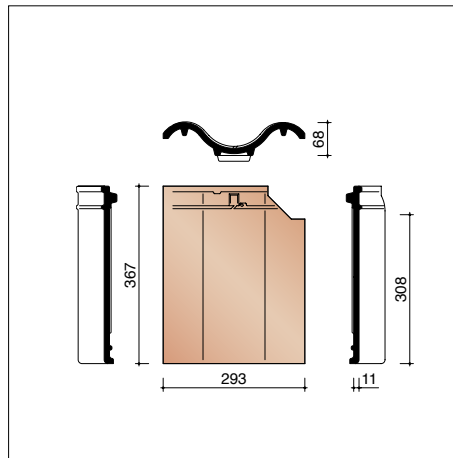

JOVH8050 3,2 stuks/lm
Pan met dubbele wel