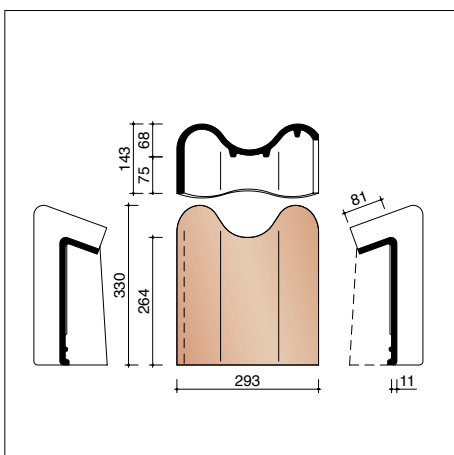

JOVH7580
Linker gevelhaakvorst