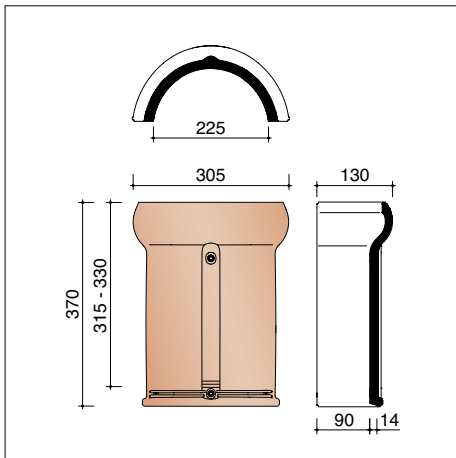

OVH Klassiek - vorsten, noordbomen en gevelpannen

J0001200 3 - 3,1 stuks/lm
Halfronde vorst/noordboom Vario - 225 mm