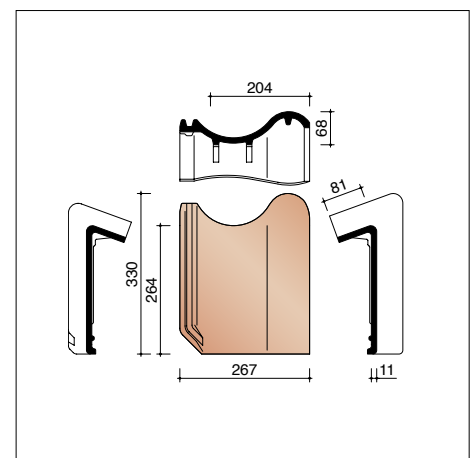

JOVH8010 3,2 stuks/lm
Halve pan

JOVH8050 3,2 stuks/lm
Pan met dubbele wel

JOVH8200 4,9 stuks/lm
Knikpan 150°

JOVH8250
Knikpan met dubbele wel

JOVH8300 4,9 stuks/lm
Pan met gebogen boord

JOVH8350
Pan met gebogen boord en dubbele wel