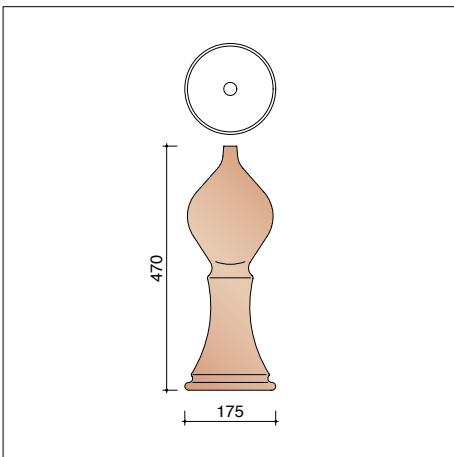

N0005900 *

Piron nr. 1