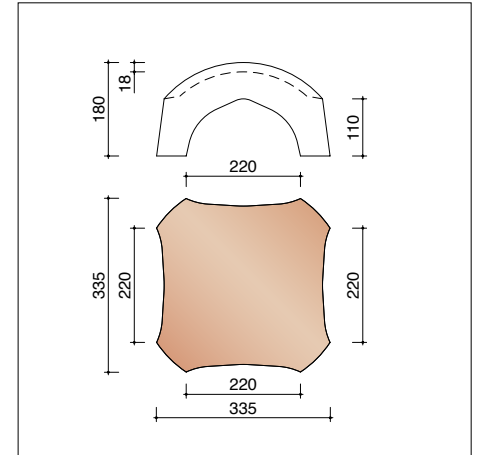

J000560

Vorstenhoed tussen 4 noorbomen 3100