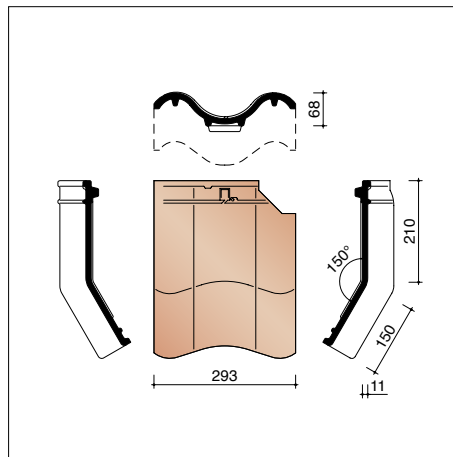

JOVH8250
Knikpan met dubbele wel