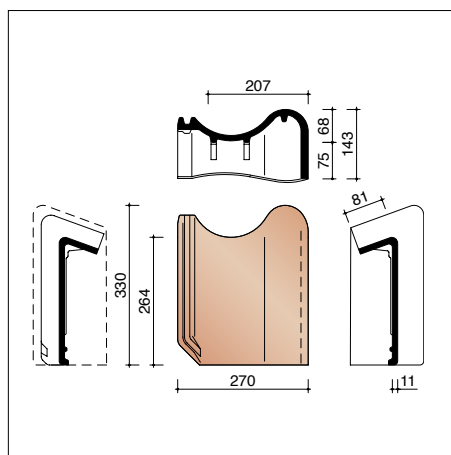

JOVH7290
Rechter gevelknikpan

JOVH7380
Linker gevelpan met gebogen boord

JOVH7390
Rechter gevelpan met gebogen boord

JOVH7580
Linker gevelhaakvorst

JOVH7590
Rechter gevelhaakvorst

OVH Klassiek - overige hulpstukken