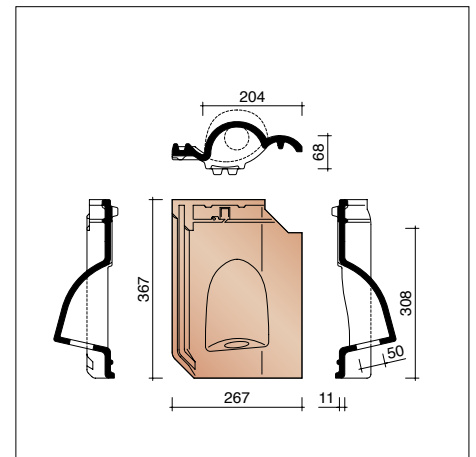

JOVH8958
Kabeldoorvoerpan Ø 50 mm