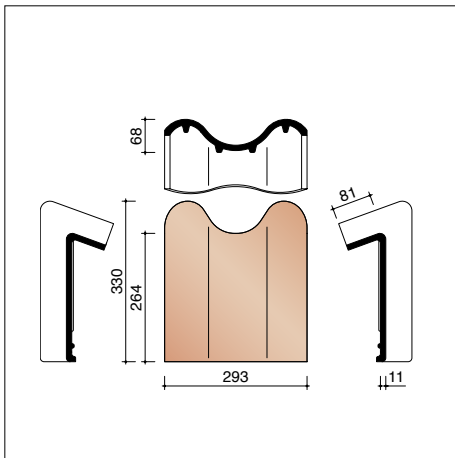

OVH Klassiek - overige hulpstukken

JOVH8550
Haakvorst met dubbele wel