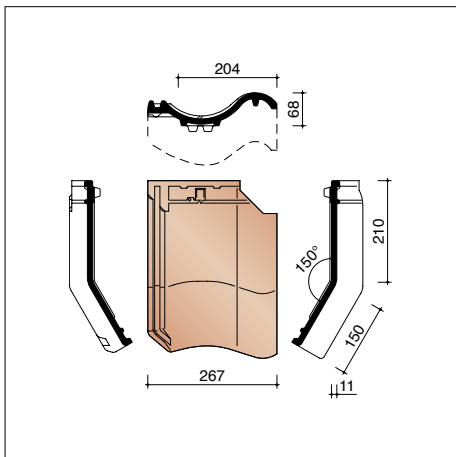

JOVH8200 4,9 stuks/lm
Knikpan 150°