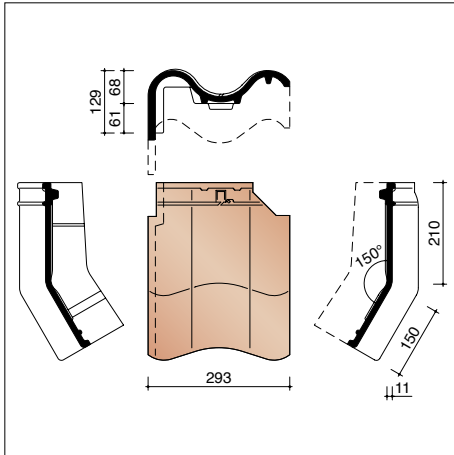

J0001260
Halfronde beginnoordboom Vario - 225 mm

J0003100 3 stuks/lm
Conische noordboom

J0003110
Conische beginnoordboom

JOVH7080 3,2 stuks/lm
Linker gevelpan

JOVH7090 3,2 stuks/lm
Rechter gevelpan

JOVH7280
Linker gevelknikpan