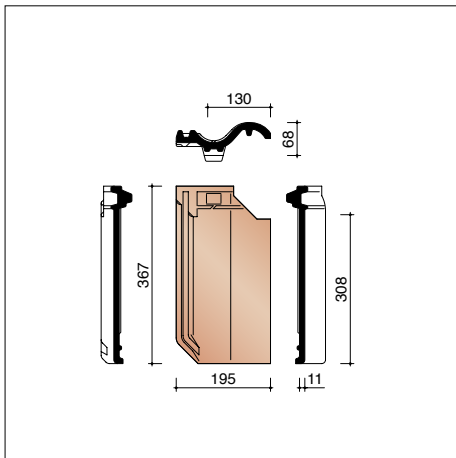

JOVH7290
Rechter gevelknikpan

JOVH7380
Linker gevelpan met gebogen boord

JOVH7390
Rechter gevelpan met gebogen boord

JOVH7580
Linker gevelhaakvorst

JOVH7590
Rechter gevelhaakvorst

OVH Klassiek - overige hulpstukken