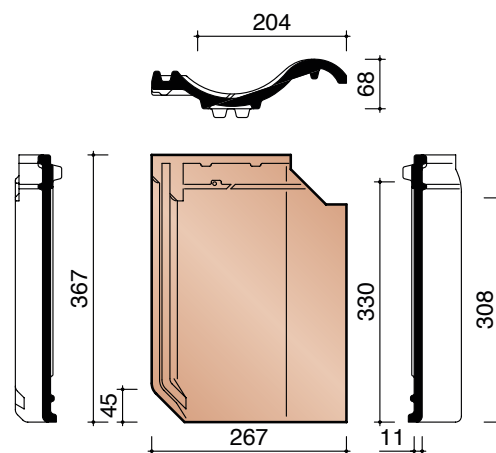

OVH Klassiek - technische fiche

Definitie:	Holle kleidakpan met enkele zijsluiting met overlapping en enkele kopsluiting met overlapping.
Minimale dakhelling met onderdak: - Fleece of Fleece Plus: - Fleece Premium:	25° 15°, mits inachtnaam van de aanwijzingen in de brochure Gevel- en onderdakfolies.
Nuttige lengte (latafstand):	± 308 mm [EN 1024]
Nuttige breedte:	± 204 mm [EN 1024]
Aantal stuks/m ² :	± 15,9
Gewicht per stuk:	± 2,46 kg / 2,65 kg *
Gewicht per m ² :	± 39,1 kg / 42,1 kg *
Breuklast:	> 1200 N [EN 538]
Ondoorlatendheid:	≤ 0,5 cm ³ /cm ² .d [EN 539-1]
Vorstbestendigheid:	Vorstbestand [EN 539-2]
Plaatsing:	Recht