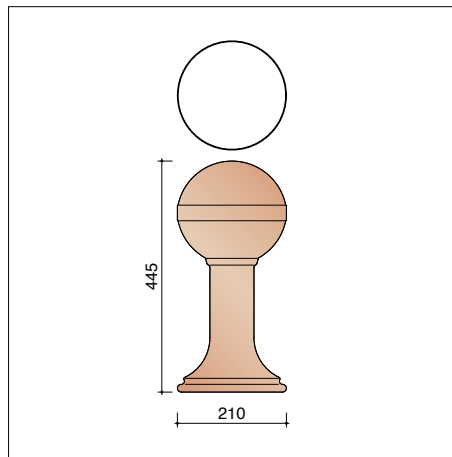

N0005910 *

Piron nr. 2