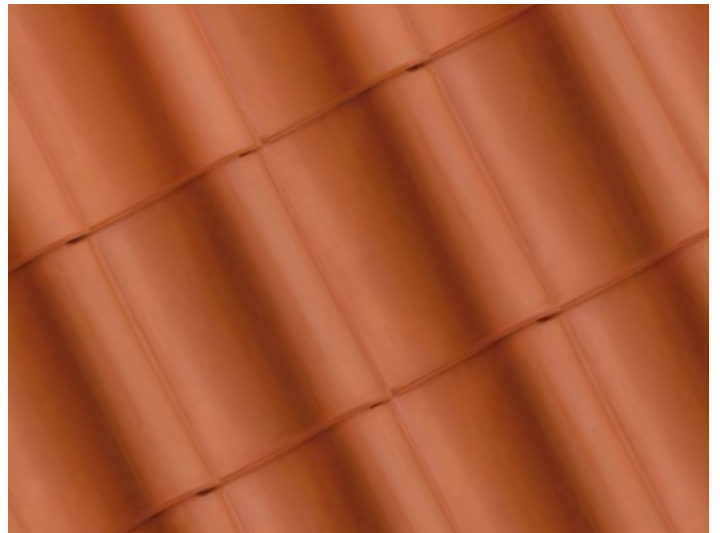

* OVH Klassiek Natuurrood

OVH Klassiek - kleuren

Blauw gesmoord 706

Roestkleur blauw gesmoord 707

Zwart satinet 746

Natuurrood 600 *

1

2