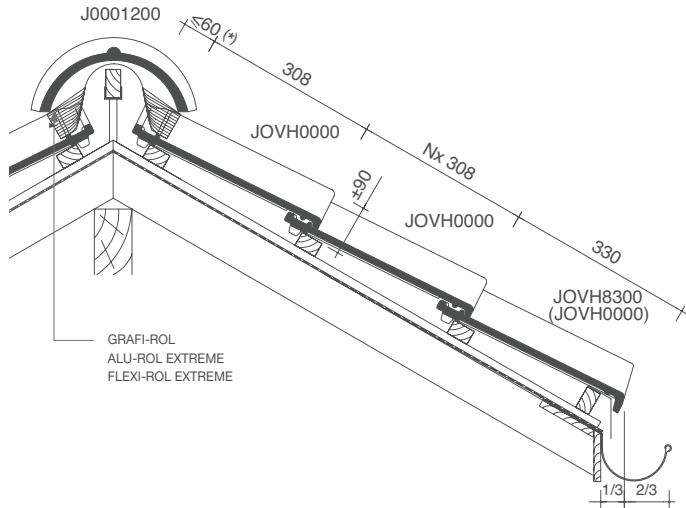

OVH Klassiek - legplannen

LENGTEDOORSNEDE DAK TER HOOGTE VAN VORST