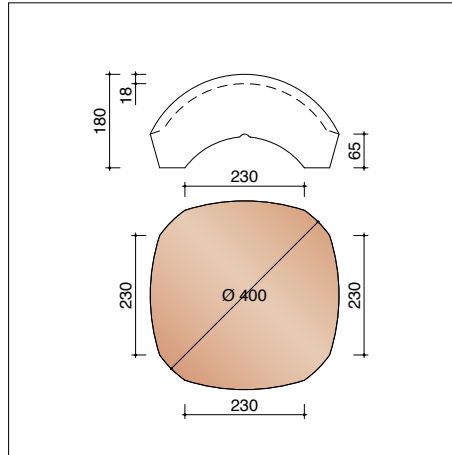

J000540

Vorstenhoed tussen 4 vorsten 1200