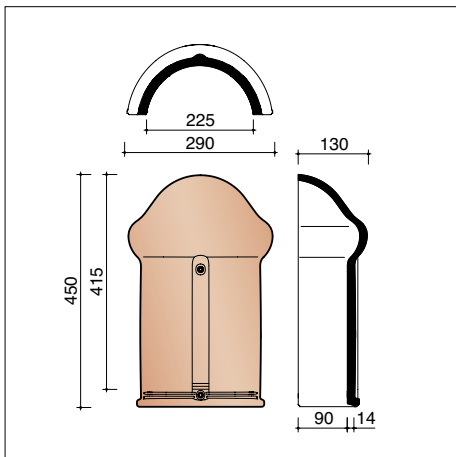

OVH Klassiek - vorsten, noordbomen en gevelpannen

J0001200 3 - 3,1 stuks/lm
Halfronde vorst/noordboom Vario - 225 mm

J0001215
Halfronde begin-/eindvorst Vario met kopplaat - 225 mm

J0001250
Halfronde vorst Vario met dubbele wel - 225 mm