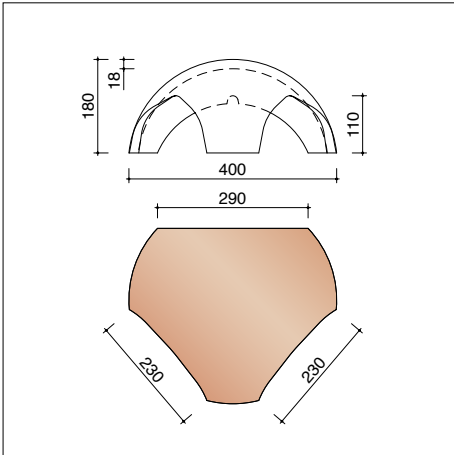

OVH Klassiek - overige hulpstukken

J000520

Vorstenhoed tussen 1 vorst 1200
en 2 noorbomen 3100