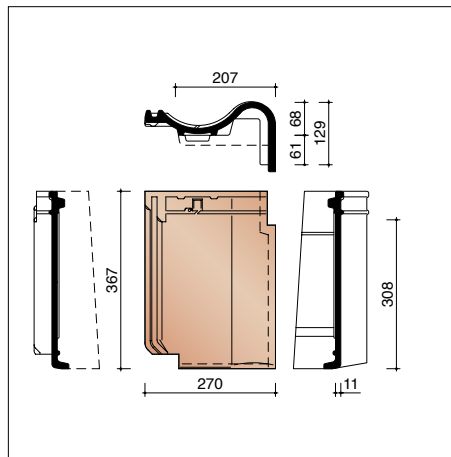

JOVH7390
Rechter gevelpan met gebogen boord