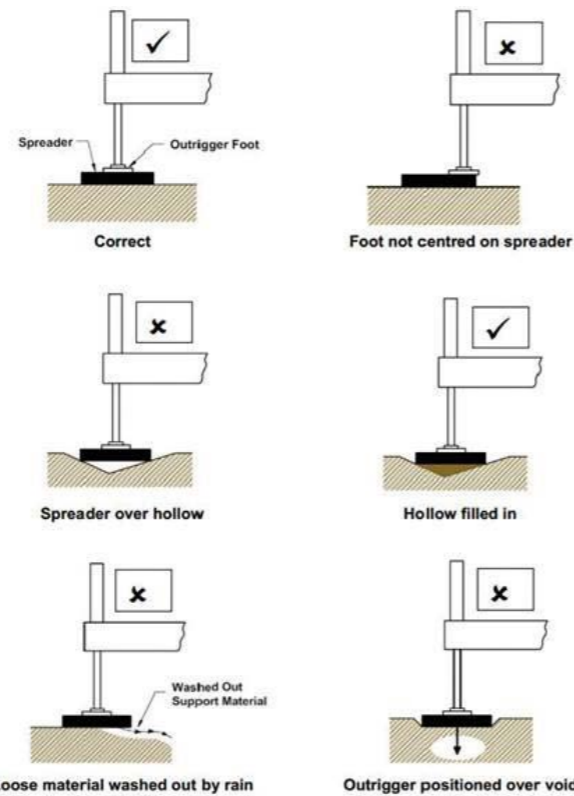

GEBRUIK

- Mobiele kranen

- Trailers

- Ondersteunen van hydraulische krikken

- Schaarliften

- Spinhoogwerkers

- Betonpompen

- Kraanwagens

- Ondersteuning voor containers