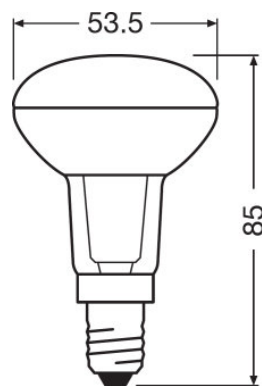

ST R50 25 36° 1.5 W/2700K E14, ST
R50 40 36° 2.6 W/2700K E14, ST R50
40 36° 2.6 W/4000K E14

ST R50 60 36° 4.3 W/2700K E14

APPLICATIE-ADVIES

Zie voor meer gedetailleerde applicatie-informatie en -grafieken de productdatasheet.

LOGISTIEKE DATA

Productcode	Verpakkingseenheid (stuks per verpakking)	Afmetingen (lengte x breedte x hoogte)	Gewicht	Volume
4058075096813	Verzenddoos 6	342 mm x 154 mm x 134 mm	589,00 g	7.06 dm³
4058075096837	Verzenddoos 20	295 mm x 184 mm x 107 mm	1572,00 g	5.81 dm³
4058075451803	Verzenddoos 10	276 mm x 115 mm x 106 mm	826,00 g	3.36 dm³
4058075125919	Verzenddoos 10	276 mm x 115 mm x 106 mm	834,00 g	3.36 dm³