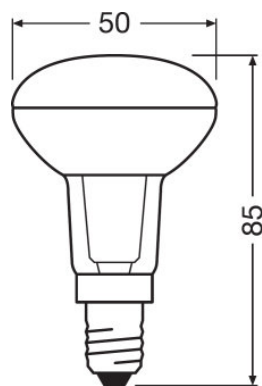

ST R50 25 36° 1.5 W/2700K E14, ST
R50 40 36° 2.6 W/2700K E14, ST R50
40 36° 2.6 W/4000K E14

ST R50 60 36° 4.3 W/2700K E14

APPLICATIE-ADVIES

Zie voor meer gedetailleerde applicatie-informatie en -grafieken de productdatasheet.

LOGISTIEKE DATA

Productcode	Verpakkingseenheid (stuks per verpakking)	Afmetingen (lengte x breedte x hoogte)	Gewicht	Volume
4058075096813	Verzenddoos 6	342 mm x 154 mm x 134 mm	589,00 g	7.06 dm³
4058075096837	Verzenddoos 20	295 mm x 184 mm x 107 mm	1572,00 g	5.81 dm³
4058075451803	Verzenddoos 10	276 mm x 115 mm x 106 mm	826,00 g	3.36 dm³
4058075125919	Verzenddoos 10	276 mm x 115 mm x 106 mm	834,00 g	3.36 dm³