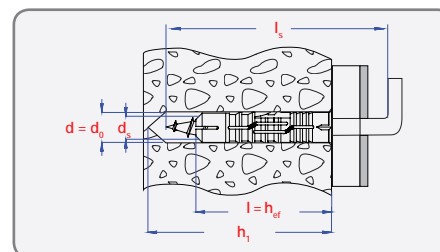

MULTIFUNCTIONAL PLUG WITH L-HOOK

Strong nylon plug type BP with L-hook.

MULTIFUNCTIONELE PLUG MET SCHROEFDUIM

Sterke plug type BP met schroefduim.

CHEVILLE MULTIFONCTIONNELLE AVEC GONDS À VIS

Cheville solide type BP avec crochet type L.

INFO

d [mm]	l [mm]	d ₀ [mm]	h ₁ ≥ [mm]	d _s [mm]	l _s [mm]	h _{ef} [mm]
6	30	6	40	4	38	30
8	40	8	55	5	48	40
10	50	10	65	6	60	50
12	60	12	75	8	70	60

Window box packing - Vensterdoos - Boîte à fenêtre

size	pgb code	EAN13	
6x30/4x38	SM0PSDN0106040038E	5902134704098	50
8x40/5x48	SM0PSDN0108050048E	5902134704104	25
10x50/6x60	SM0PSDN0110060060E	5902134704111	20
12x60/8x70	SM0PSDN0112080070E	5902134704128	15