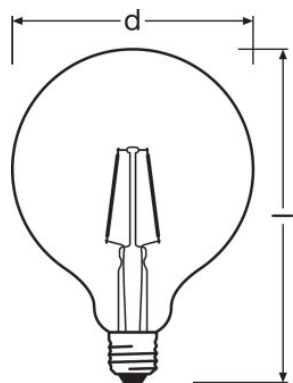

Productomschrijving	Vermogen	Certificaten & normen		Land-specifieke indelingen
	Dimbaar	Energie-efficiëntieklasse	Energieverbruik	Internationaal lampcoderingssysteem
ST GLOBE 100 11 W/2700K E27 ¹⁾	Nee	A++	10 kWh/1000h	

¹⁾ Alle technische parameters die gelden voor het hele lamp/Als gevolg van het complexe productieproces voor light-emitting diodes, de typische waarden aangegeven voor de technische LED-parameters zijn puur statistische waarden die niet noodzakelijkerwijs overeenkomen met de werkelijke technische parameters van elk afzonderlijk product, die kan variëren van de typische waarde

ST GLOBE 25 2.5 W/2700K E27, ST GLOBE 25 CL 2.5 W/2700K E27