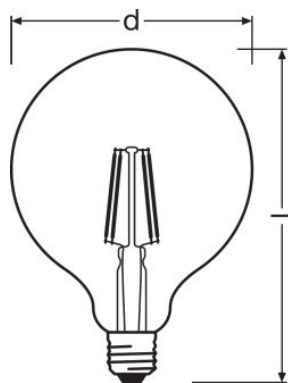

ST GLOBE 40 4 W/2700K E27, ST GLOBE 40 CL 4 W/2700K E27, ST GLOBE 60 CL 6.5 W/2700K E27