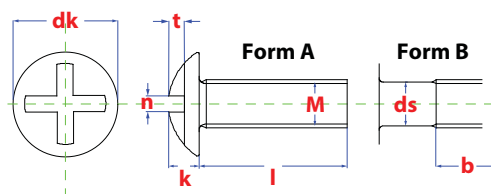

**ROOFING BOLTS DOUBLE SLOTTED**  
**METAALSCROEF MET DUBBELE GLEUF**  
**VIS POELIERS AVEC DOUBLE FENTE**  
**BECHER SCHRAUBEN DOBBEL SCHLITZ**

4.8

<b>material</b> : Steel class 4.8	<b>materiaal</b> : Staal klasse 4.8	<b>matière</b> : Acier classe 4.8	<b>Werkstoff</b> : Stahl Klasse 4.8
<b>type</b> : Standard	<b>type</b> : Standaard	<b>type</b> : Standard	<b>Typ</b> : Normalmaß
<b>surface</b> : zinc plated Cr3+	<b>oppervlak</b> : verzinkt Cr3+	<b>surface</b> : zingué Cr3+	<b>Oberfläche</b> : verzinkt Cr3+

Technical properties - Technische gegevens - Données techniques - Technische Daten

M	b1	dk max.	ds max.	k max.	n max.	t min.
M 4	38	10	4	2.2	1.51	1
M 5		12.5	5	2.7		1.2
M 6		15	6	3.3	1.91	1.5
M 8		20	8	4.4	2.31	2
M 10		25	10	5.5	2.81	2.4

M x l	ART. CODE	EAN	BOX
M 4 x 6	0000VP001004000063	5410439187039	500
M 4 x 8	0000VP001004000083	5410439112697	200
M 4 x 10	0000VP001004000103	5410439305518	200
M 4 x 12	0000VP001004000123	5410439112703	200
M 4 x 16	0000VP001004000163	5410439112710	200
M 4 x 20	0000VP001004000203	5410439112727	200
M 4 x 25	0000VP001004000253	5410439306584	200
M 4 x 30	0000VP001004000303	5410439305525	200
M 4 x 35	0000VP001004000353	5410439112734	200
M 4 x 40	0000VP001004000403	5410439305532	200
M 4 x 45	0000VP001004000453	5410439126601	200
M 4 x 50	0000VP001004000503	5410439305549	200
M 5 x 10	0000VP001005000103	5410439305556	200
M 5 x 12	0000VP001005000123	5410439112758	200
M 5 x 16	0000VP001005000163	5410439305563	200
M 5 x 20	0000VP001005000203	5410439112765	200
M 5 x 25	0000VP001005000253	5410439112772	200
M 5 x 30	0000VP001005000303	5410439112789	200
M 5 x 35	0000VP001005000353	5410439112796	200
M 5 x 40	0000VP001005000403	5410439112802	200
M 5 x 50	0000VP001005000503	5410439112819	200
M 6 x 10	0000VP001006000103	5410439304771	200
M 6 x 12	0000VP001006000123	5410439101660	200
M 6 x 16	0000VP001006000163	5410439305570	200