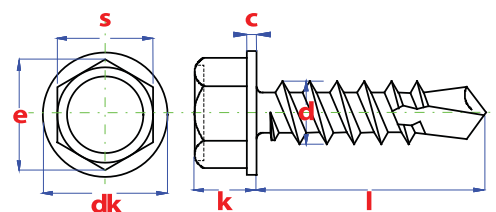

SELF DRILLING SCREW
ZELFBORENDE SCHROEF
VIS AUTOFORANTE
BOHRSCHRAUBE

material : Hardened steel	materiaal : Gehard staal	matière : Acier trempé	Werkstoff : Gehärtet Stahl
type : K with hexagon head	type : K met zeskantkop	type : K tête hexagonale	Typ : K mit Sechskantkopf
surface : zinc plated Cr3+	oppervlak : verzinkt Cr3+	surface : zingué Cr3+	Oberfläche : verzinkt Cr3+

Technical properties - Technische gegevens - Données techniques - Technische Daten

d	c min.	dk	drill cap	e	k max.	s	shear	tensile	torsion
3,5	0,6	8,3	2,25	5,96	3,4	5,5	2930 N	5000 N	2800 N
3,9			2,4				3650 N	6000 N	3800 N
4,2	0,8	8,8	3,0	7,59	4,1	7	4360 N	7000 N	4800 N
4,8	0,9	10,5	4,4	8,71	4,3	8	6280 N	10000 N	7000 N
5,5	1,0	11,0	5,25		5,4		8360 N	12500 N	10500 N
6,3	1	13,5	6,0	10,95	5,9	10	12270 N	17000 N	17000 N

d x l	ART. CODE	EAN	BOX
3,5 x 9,5	07504K001003500093	5410439088367	200
3,5 x 13	07504K001003501303	5410439088374	200
3,5 x 16	07504K001003501603	5410439088381	200
3,5 x 19	07504K001003501903	5410439088398	200
3,5 x 25	07504K001003502503	5410439088404	200
3,5 x 32	07504K001003503203	5410439088411	200
3,5 x 38	07504K001003503803	5410439120289	200
3,9 x 16	07504K001003901603	5410439176323	200
3,9 x 19	07504K001003901903	5410439176330	200
3,9 x 25	07504K001003902503	5410439176354	200
3,9 x 32	07504K001003903203	5410439176361	200
4,2 x 13	07504K001004201303	5410439088428	200
4,2 x 16	07504K001004201603	5410439088435	200
4,2 x 19	07504K001004201903	5410439088442	200
4,2 x 25	07504K001004202503	5410439088466	200
4,2 x 32	07504K001004203203	5410439088473	200
4,2 x 38	07504K001004203803	5410439088480	200
4,8 x 13	07504K001004801303	5410439088497	200
4,8 x 16	07504K001004801603	5410439088510	200
4,8 x 19	07504K001004801903	5410439088527	200
4,8 x 22	07504K001004802203	5410439146142	200
4,8 x 25	07504K001004802503	5410439088534	200
4,8 x 32	07504K001004803203	5410439088558	200
4,8 x 38	07504K001004803803	5410439088565	200