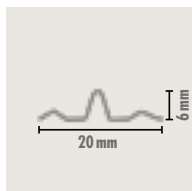

### GIPSGELEIDERS

Inox profiel (AISI 304) voor de vlotte realisatie van vlakke en loodrechte bepleisteringen (bv. Goldband, MP 75, ECOfin 2.0 of DUO Light).

INOX (AISI 304)

natuurlijk

BIN

■ COMPATIBEL  
SYSTEMEN