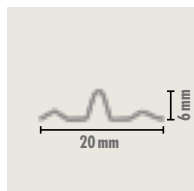

## ALUMINIUM GIPSGELEIDERS

GIPSGELEIDERS

Aluminium profiel voor de vlotte realisatie van vlakke en loodrechte bepleisteringen (bv. Goldband, MP 75, ECOfin 2.0 of DUO Light).

ALU

natuurlijk

BIN

■ COMPATIBEL SYSTEMEN gips

## VERPAKKING

<b>Artikel Nr</b>	139766		
<b>EAN</b>	5413503546060		
<b>Afmetingen</b>	Lengte (mm)	2.500	
	Breedte (mm)	20	
	Hoogte (mm)	6	
<b>Min. dikte pleister</b>	(mm)	6	
<b>Verpakking</b>	INFOS / PAK	50 PCE-ST / BOT-BUN	125 m / BOT-BUN
	INFOS / PAL	125 BOT / PAL	15.625 m / PAL