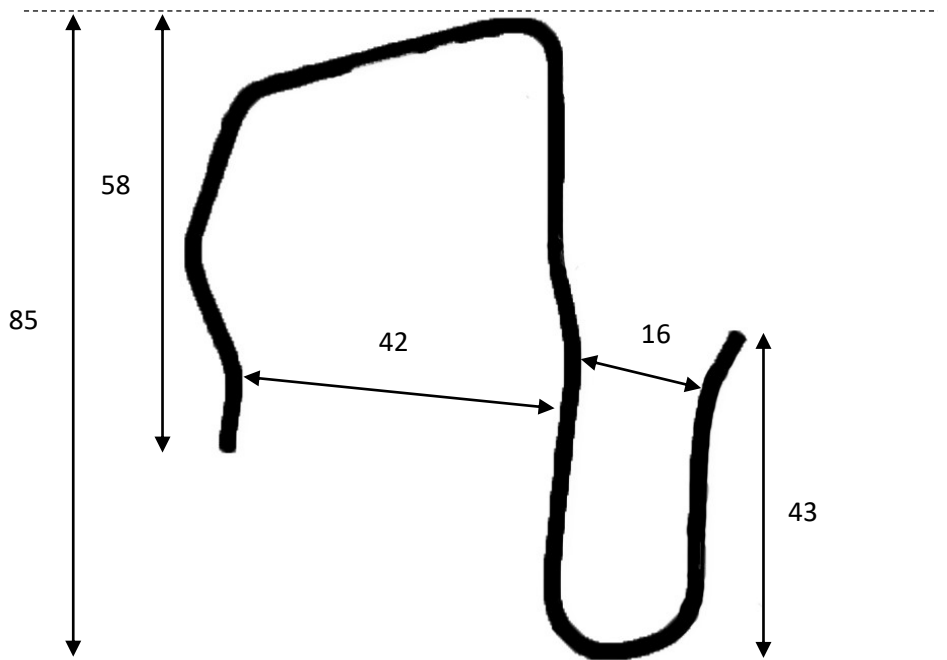

CONNECTON

fasteners for builders

| Technische fiche – Vario 18

| Koramic Stormpan Vario 18

Panhaak – KORAMIC Stormpan Vario 18

Beschikbare materialen :

6060632 : INOX 18/10

6060633 : KOPER