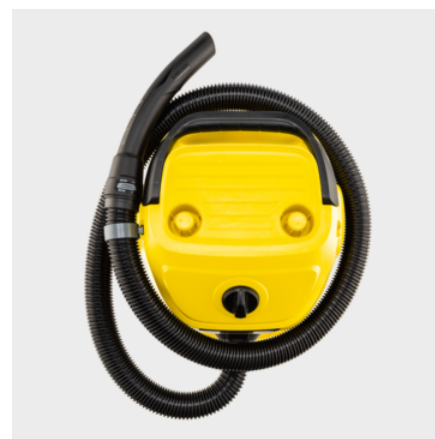

Opberging van de zuigslang op de kop van het toestel

- De zuigslang kan ruimtebesparend worden opgeborgen door deze aan de apparaatkop te hangen.
- Intuïtieve beveiligingsmechanismen voor links- en rechtshandigen.