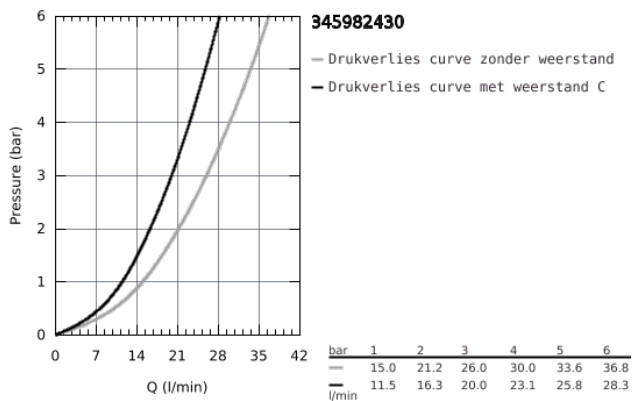

34 598 243 0 PRECISION START THERMOSTATISCHE BADMENGKRAAN

PRODUCTOMSCHRIJVING

- Kleur: matte black
- wandmontage
- GROHE Long-Life finish
- GROHE TurboStat: 2x sneller en 2x nauwkeuriger de gewenste temperatuur
- GROHE SafeStop: instelknop met veiligheidsblokkering bij 38°C
- GROHE Water Saving waterbesparende technologie
- automatische omstelling: bad/douche
- verstelbare spaarknop GROHE EcoButton
- geïntegreerde afsluitkraan
- keramisch-bovendeel 1/2", 180°
- douche-aansluiting onderaan, 1/2"
- mousseur
- geïntegreerde terugslagklep(pen) Belgaqua aanvaard
- vuilfilters
- S-koppelingen
- metalen rozet
- terugstroombeveiliging