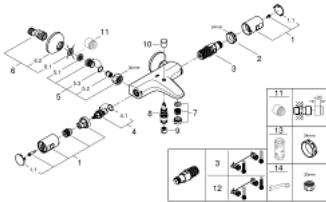

34 598 243 0 PRECISION START THERMOSTATISCHE BADMENGKRAAN

PRODUCTOMSCHRIJVING

- Kleur: matte black
- wandmontage
- GROHE Long-Life finish
- GROHE TurboStat: 2x sneller en 2x nauwkeuriger de gewenste temperatuur
- GROHE SafeStop: instelknop met veiligheidsblokkering bij 38°C
- GROHE Water Saving waterbesparende technologie
- automatische omstelling: bad/douche
- verstelbare spaarknop GROHE EcoButton
- geïntegreerde afsluitkraan
- keramisch-bovendeel 1/2", 180°
- douche-aansluiting onderaan, 1/2"
- mousseur
- geïntegreerde terugslagklep(pen) Belgaqua aanvaard
- vuilfilters
- S-koppelingen
- metalen rozet
- terugstroombeveiliging

34 598 243 0 PRECISION START THERMOSTATISCHE BADMENGKRAAN

RESERVEONDERDELEN , maart 2022 – nu

- 1: greep (Bestelnummer 477282430)
 - 1.1: afdekkap (Bestelnummer 64585243M)
 - 2: Bevestigingsring (Bestelnummer 47743000)
 - 3: Thermo- element 1/2" (Bestelnummer 47439000)
 - 4: Keramisch bovendeel 1/2" (Bestelnummer 45346000)
 - 4.1: O-Ring Ø18,2 x Ø1,7 (Bestelnummer 0392400M)
 - 5: Terugslagklep (Bestelnummer 47189000)
 - 5.1: Vuilfilter (Bestelnummer 0726400M)
 - 5.2: Terugslagklep (Bestelnummer 08565000)
 - 5.3: O-Ring Ø17 x Ø2 (Bestelnummer 0305500M)
 - 6: S-koppeling (Bestelnummer 120752430)
 - 6.1: Dichting 1/2" (Bestelnummer 0138600M)
 - 6.2: Rozet (Bestelnummer 02210243M)
 - 7: mousseur (Bestelnummer 139522430)
 - 8: omstelling (Bestelnummer 656552430)
 - 9: Terugslagklep (Bestelnummer 08565000)
 - 10: omstelknop (Bestelnummer 656482430)
 - 11: Verlengstuk voor zichtbare bevestigingsmoeren (Bestelnummer 0713000 M)*
 - 12: GROHE TurboStat cartouche 1/2" (Bestelnummer 47175000)*
 - 13: Sleutel voor bovenstuk ¾ (Bestelnummer 19332000)*
 - 14: Moersleutel, plat 30 mm voor opbouwkraanwerk, 34 mm voor thermostatische elementen (Bestelnummer 19377000)*
- * Optionele accessoires