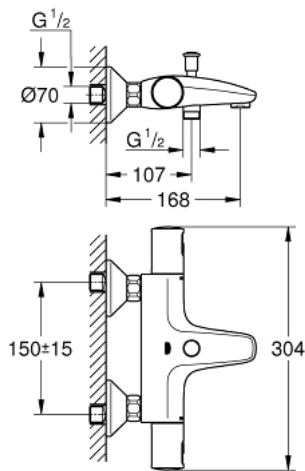

34 598 243 0 PRECISION START THERMOSTATISCHE BADMENGKRAAN

PRODUCTOMSCHRIJVING

- Kleur: matte black
- wandmontage
- GROHE Long-Life finish
- GROHE TurboStat: 2x sneller en 2x nauwkeuriger de gewenste temperatuur
- GROHE SafeStop: instelknop met veiligheidsblokkering bij 38°C
- GROHE Water Saving waterbesparende technologie
- automatische omstelling: bad/douche
- verstelbare spaarknop GROHE EcoButton
- geïntegreerde afsluitkraan
- keramisch-bovendeel 1/2", 180°
- douche-aansluiting onderaan, 1/2"
- mousseur
- geïntegreerde terugslagklep(pen) Belgaqua aanvaard
- vuilfilters
- S-koppelingen
- metalen rozet
- terugstroombeveiliging

34 598 243 0 PRECISION START THERMOSTATISCHE BADMENGKRAAN

RESERVEONDERDELEN , maart 2022 – nu

- 1: greep (Bestelnummer 477282430)
 - 1.1: afdekkap (Bestelnummer 64585243M)
 - 2: Bevestigingsring (Bestelnummer 47743000)
 - 3: Thermo- element 1/2" (Bestelnummer 47439000)
 - 4: Keramisch bovendeel 1/2" (Bestelnummer 45346000)
 - 4.1: O-Ring Ø18,2 x Ø1,7 (Bestelnummer 0392400M)
 - 5: Terugslagklep (Bestelnummer 47189000)
 - 5.1: Vuilfilter (Bestelnummer 0726400M)
 - 5.2: Terugslagklep (Bestelnummer 08565000)
 - 5.3: O-Ring Ø17 x Ø2 (Bestelnummer 0305500M)
 - 6: S-koppeling (Bestelnummer 120752430)
 - 6.1: Dichting 1/2" (Bestelnummer 0138600M)
 - 6.2: Rozet (Bestelnummer 02210243M)
 - 7: mousseur (Bestelnummer 139522430)
 - 8: omstelling (Bestelnummer 656552430)
 - 9: Terugslagklep (Bestelnummer 08565000)
 - 10: omstelknop (Bestelnummer 656482430)
 - 11: Verlengstuk voor zichtbare bevestigingsmoeren (Bestelnummer 0713000 M)*
 - 12: GROHE TurboStat cartouche 1/2" (Bestelnummer 47175000)*
 - 13: Sleutel voor bovenstuk ¾ (Bestelnummer 19332000)*
 - 14: Moersleutel, plat 30 mm voor opbouwkraanwerk, 34 mm voor thermostatische elementen (Bestelnummer 19377000)*
- * Optionele accessoires