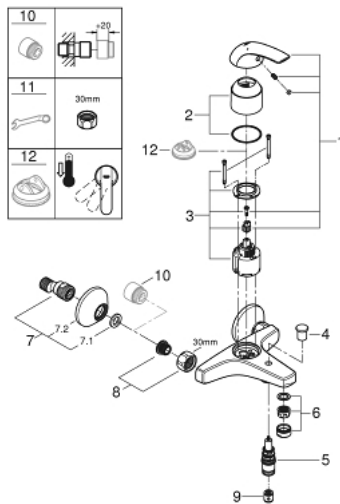

## 23 768 000 START CURVE EÉNGREEPSMENGKRAAN VOOR BAD/DOUCHE 1/2"

### PRODUCTOMSCHRIJVING

- Kleur: chroom
- wandmontage
- metalen hendel
- GROHE Long-Life keramische cartouche 46 mm
- GROHE Long-Life finish
- variabel instelbare debietbegrenzer
- automatische omstelling: bad/douche
- uitloop met mousseur
- geïntegreerde terugslagklep
- S-koppelingen
- metalen rozetten
- terugstroombeveiliging
- QuickSpanner meegeleverd

### RESERVEONDERDELEN , mei 2016 – nu

1: Greep (Bestelnummer 46700000)

2: Afdekkap

(Bestelnummer 46584000)

3: Cartouche (Bestelnummer 46048000)

4: Omstelknop (Bestelnummer 65648000)

5: Omstelling bad/douche (Bestelnummer 65655000)

6: Mousseur (Bestelnummer 13952000)

7: S-koppeling (Bestelnummer 12075000)

7.1: Dichting 1/2" (Bestelnummer 0138600M)

7.2: Rozet (Bestelnummer 0221000M)

8: Aansluitkoppeling 1/2" (Bestelnummer 45044000)

9: Terugslagklep (Bestelnummer 08565000)