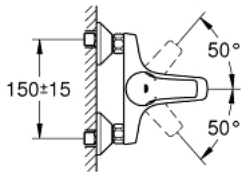

## 23 768 000 START CURVE EÉNGREEPSMENGKRAAN VOOR BAD/DOUCHE 1/2"

### PRODUCTOMSCHRIJVING

- Kleur: chroom
- wandmontage
- metalen hendel
- GROHE Long-Life keramische cartouche 46 mm
- GROHE Long-Life finish
- variabel instelbare debietbegrenzer
- automatische omstelling: bad/douche
- uitloop met mousseur
- geïntegreerde terugslagklep
- S-koppelingen
- metalen rozetten
- terugstroombeveiliging
- QuickSpanner meegeleverd