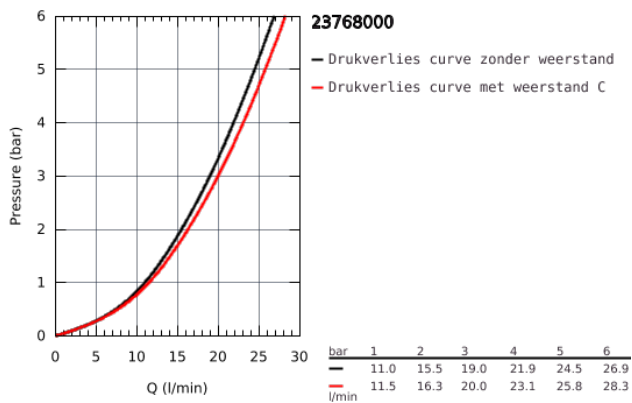

## 23 768 000 START CURVE EÉNGREEPSMENGKRAAN VOOR BAD/DOUCHE 1/2"

### PRODUCTOMSCHRIJVING

- Kleur: chroom
- wandmontage
- metalen hendel
- GROHE Long-Life keramische cartouche 46 mm
- GROHE Long-Life finish
- variabel instelbare debietbegrenzer
- automatische omstelling: bad/douche
- uitloop met mousseur
- geïntegreerde terugslagklep
- S-koppelingen
- metalen rozetten
- terugstroombeveiliging
- QuickSpanner meegeleverd