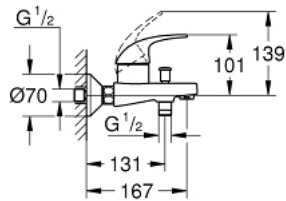

## 23 768 000 START CURVE EÉNGREEPSMENGKRAAN VOOR BAD/DOUCHE 1/2"

### PRODUCTOMSCHRIJVING

- Kleur: chroom
- wandmontage
- metalen hendel
- GROHE Long-Life keramische cartouche 46 mm
- GROHE Long-Life finish
- variabel instelbare debietbegrenzer
- automatische omstelling: bad/douche
- uitloop met mousseur
- geïntegreerde terugslagklep
- S-koppelingen
- metalen rozetten
- terugstroombeveiliging
- QuickSpanner meegeleverd