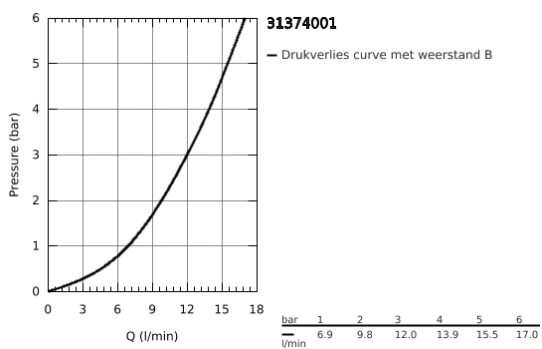

31 374 001 KEUKENMENGKRAAN

PRODUCTOMSCHRIJVING

- hoge uitloop
- ééngatsmontage
- **GROHE Longlife** keramische cartouche 28 mm
- **GROHE StarLight** schitterende chroomafwerking
- **GROHE Zero** gescheiden waterwegen – **lood- en nikkelvrij** in de kraan
- uitloop met mousseur
- draaibare buisuitloop
- rotatie van uitloop: 360°
- flexibele aansluitslangen
-
- **GROHE QuickFix Plus** snelle en eenvoudige montage - geen gereedschap nodig
- minimum aangeraden druk 1.0 bar