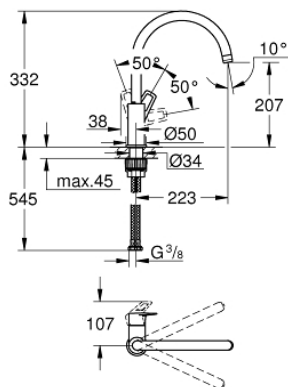

31 374 001 KEUKENMENGKRAAN

PRODUCTOMSCHRIJVING

- hoge uitloop
- ééngatsmontage
- **GROHE Longlife** keramische cartouche 28 mm
- **GROHE StarLight** schitterende chroomafwerking
- **GROHE Zero** gescheiden waterwegen – **lood- en nikkelvrij** in de kraan
- uitloop met mousseur
- draaibare buisuitloop
- rotatie van uitloop: 360°
- flexibele aansluitslangen
-
- **GROHE QuickFix Plus** snelle en eenvoudige montage - geen gereedschap nodig
- minimum aangeraden druk 1.0 bar

31 374 001 KEUKENMENGKRAAN

RESERVEONDERDELEN

- 1: Cartouche (Bestelnummer 46963000)
- 2: Mousseur (Bestelnummer 13967000)
- 3: Installatie set (Bestelnummer 48477000)
- 4: Schachtbevestiging

(Bestelnummer 48384000)*