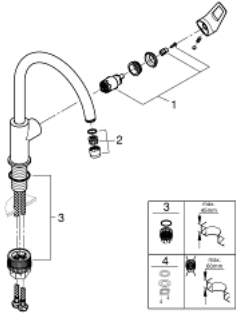

31 374 001 KEUKENMENGKRAAN

PRODUCTOMSCHRIJVING

- hoge uitloop
- ééngatsmontage
- **GROHE Longlife** keramische cartouche 28 mm
- **GROHE StarLight** schitterende chroomafwerking
- **GROHE Zero** gescheiden waterwegen – **lood- en nikkelvrij** in de kraan
- uitloop met mousseur
- draaibare buisuitloop
- rotatie van uitloop: 360°
- flexibele aansluitslangen
-
- **GROHE QuickFix Plus** snelle en eenvoudige montage - geen gereedschap nodig
- minimum aangeraden druk 1.0 bar

31 374 001 KEUKENMENGKRAAN

RESERVEONDERDELEN

- 1: Cartouche (Bestelnummer 46963000)
- 2: Mousseur (Bestelnummer 13967000)
- 3: Installatie set (Bestelnummer 48477000)
- 4: Schachtbevestiging

(Bestelnummer 48384000)*