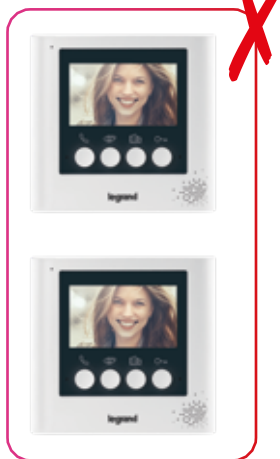

Bestaande binnenposten