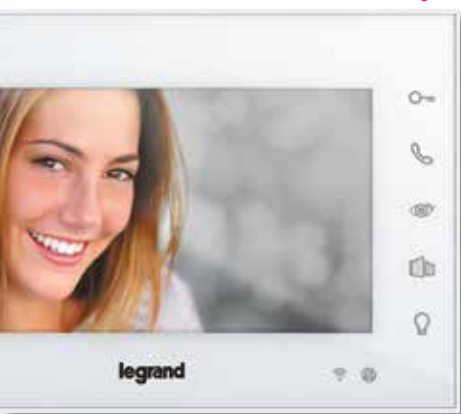

EASY KIT CONNECTED

SLIMME OPLOSSING
VOOR UW VEILIGHEID

EASY KIT

De permanent geconnecteerde
videofoon: de beveiliging van
uw woning binnen handbereik

Aansluiting met slechts
2 draden

U kunt uw kit uitbreiden

CONNECTED

Download de
DOOR ENTRY EASY KIT
APP op uw smartphone

Binnenpost

- Verbonden met wifi
- Openen van tweede slot
- Beheer van oproepen
- 7" handenvrij
- Activering van verlichting

Buitenpost

- Dubbele oproep voor één- of tweegezinswoning
- Breedhoekcamera (95°)
- Waterdicht en robuust
- Openen van tweede slot (deur en poort)