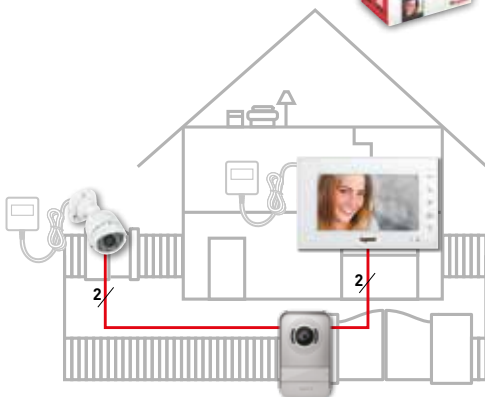

DOOR ENTRY

Eén APP voor
al uw behoeften

Speciale DOOR ENTRY
EASY KIT APP

Extra CCTV-camera

Videobuitenpost

EASY KIT **APP**

Met **één enkele APP** kunt u oproepen beantwoorden, waar u ook bent, en de beelden bekijken van alle camera's die op het systeem zijn aangesloten, zelfs die van Netatmo

NETATMO Slimme binnencamera

NETATMO Slimme buitencamera

Beheer van één ingang

INSTALLEER 1 VIDEOKIT

Voeg tot 2 optionele videobinnenposten toe en verbind ze met elkaar

Beheer van één ingang + één camera

+

INSTALLEER 1 VIDEOKIT + 1 EXTRA CAMERA

Voeg tot 2 optionele videobinnenposten toe en verbind ze met elkaar

TU NODIG?

Beheer van
twee ingangen

INSTALLEER 1 VIDEOKIT + 1 EXTRA BUITENPOST

Voeg tot 2 optionele videobinnenposten toe en verbind ze met elkaar