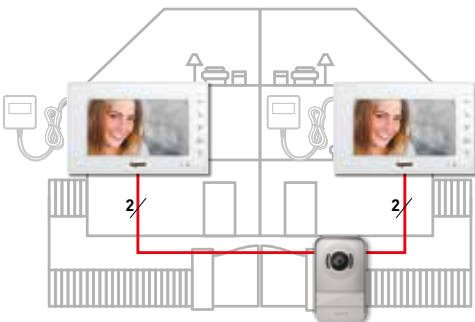

INSTALLEER 1 VIDEOKIT + 1 EXTRA VIDEOBINNENPOST

Voeg voor elk gezin tot 2 optionele videobinnenposten toe en verbind ze met elkaar