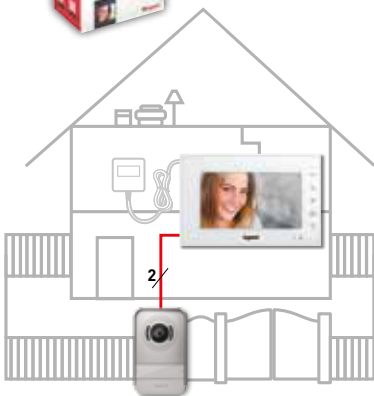

DOOR ENTRY

Eén APP voor
al uw behoeften

Speciale DOOR ENTRY
EASY KIT APP

Extra CCTV-camera

Videobuitenpost

EASY KIT **APP**

Met **één enkele APP** kunt u oproepen beantwoorden, waar u ook bent, en de beelden bekijken van alle camera's die op het systeem zijn aangesloten, zelfs die van Netatmo

NETATMO Slimme binnencamera

NETATMO Slimme buitencamera

Beheer van één ingang

INSTALLEER 1 VIDEOKIT

Voeg tot 2 optionele videobinnenposten toe en verbind ze met elkaar

Beheer van één ingang + één camera

+

INSTALLEER 1 VIDEOKIT + 1 EXTRA CAMERA