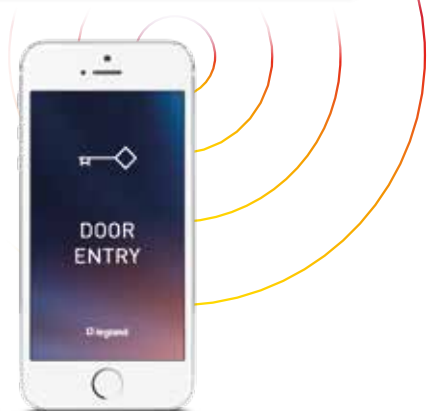

EASY KIT CONNECTED

SLIMME OPLOSSING
VOOR UW VEILIGHEID

EASY KIT

De permanent geconnecteerde
videofoon: de beveiliging van
uw woning binnen handbereik

Aansluiting met slechts
2 draden

U kunt uw kit uitbreiden

CONNECTED

Download de
DOOR ENTRY EASY KIT
APP op uw smartphone

Binnenpost

- Verbonden met wifi
- Openen van tweede slot
- Beheer van oproepen
- 7" handenvrij
- Activering van verlichting

Buitenpost

- Dubbele oproep voor één- of tweegezinswoning
- Breedhoekcamera (95°)
- Waterdicht en robuust
- Openen van tweede slot (deur en poort)

Druk op de knop  van de binnenpost om over te schakelen van de buitenpost naar het camerabeeld.

DE **VOORDELEN** VAN EEN

Beantwoord de oproep en open de deur
terwijl u comfortabel op uw bank zit
of weg van huis bent.