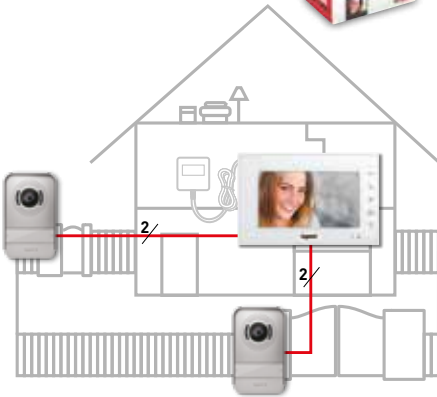

NETATMO Slimme binnencamera

NETATMO Slimme buitencamera

Beheer van één ingang

INSTALLEER 1 VIDEOKIT

Voeg tot 2 optionele videobinnenposten toe en verbind ze met elkaar

Beheer van één ingang + één camera

+

INSTALLEER 1 VIDEOKIT + 1 EXTRA CAMERA

Voeg tot 2 optionele videobinnenposten toe en verbind ze met elkaar

TU NODIG?

Beheer van
twee ingangen

INSTALLEER 1 VIDEOKIT + 1 EXTRA BUITENPOST

Voeg tot 2 optionele videobinnenposten toe en verbind ze met elkaar