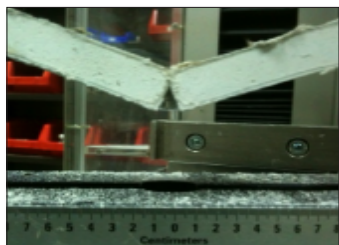

- **Hoogste versterkende prestaties** - 70% meer dan andere zelfklevend wapeningsband en 25% meer dan papieren band dankzij de nieuwe coating
- **Sneller een verbinding te realiseren** - 30% tijdsbesparing in vergelijking met papieren band verbinding door zelfklevende zijde
- **Perfecte resultaten** - Om blazen en luchtbubbels te voorkomen dankzij de open gaas structuur
- **Zelfklevend** - Makkelijk aan te brengen op plafond, op hoge/ lange en technische muren
- **Multifunctioneel product** - Geschikt voor conische en rechte hoeken

De hoogst haalbare versterkingseigenschappen beschikbaar op de markt

Een vergelijkende studie die is uitgevoerd met drie verschillende wapeningsband (nieuwe FibaTape®, papieren en standaard zelfklevend wapeningsband) laat zien dat:

*Instelling PR4 verbinding (Placo)

Buigweerstand

De snelste manier voor een perfecte verbinding

Met papier band

Laden Neerleggen Bedekken Afwerken

Met FibaTape® Classic

Om verbindingen te realiseren in een ruimte van 20m², zonder de droogtijd mee te rekenen