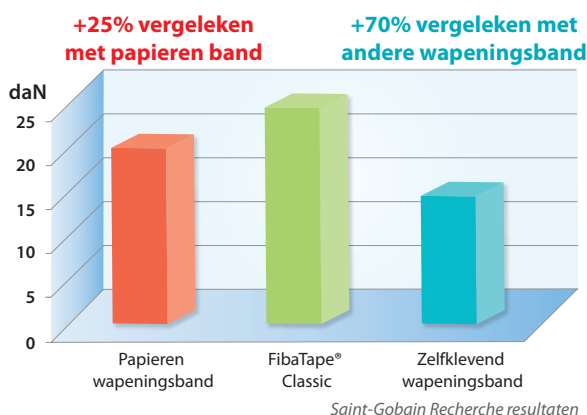

De hoogst haalbare versterkingseigenschappen beschikbaar op de markt

Een vergelijkende studie die is uitgevoerd met drie verschillende wapeningsband (nieuwe FibaTape®, papieren en standaard zelfklevend wapeningsband) laat zien dat:

- **Superieure mechanische eigenschappen** van het systeem met FibaTape® Classic (+ 25% vergeleken met papieren wapeningsband, + 70% vergeleken met andere zelfklevend wapeningsband)
- **Betere capaciteit** voor het absorberen van hogere vibraties met FibaTape® Classic (en over een langer tijdperk).

*Instelling PR4 verbinding (Placo)

Buigweerstand