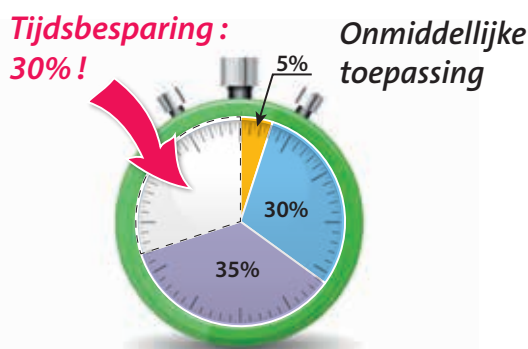

*Instelling PR4 verbinding (Placo)

Buigweerstand

De snelste manier voor een perfecte verbinding

Met papier band

Laden Neerleggen Bedekken Afwerken

Met FibaTape® Classic

Om verbindingen te realiseren in een ruimte van 20m², zonder de droogtijd mee te rekenen