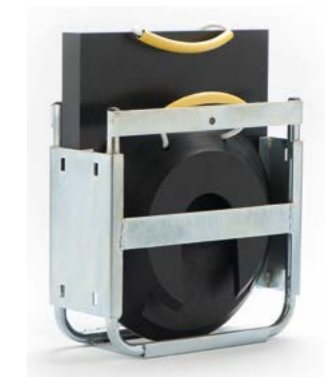

DS PLAQUES DE CALAGE BOX

CODE	POIDS (KG)	PRÉVUE POUR:
6663 BOX L400	7	2 x ART 6660
6664 BOX L500	10	2 x ART 6661
6665 BOX L600	12	2 x ART 6662