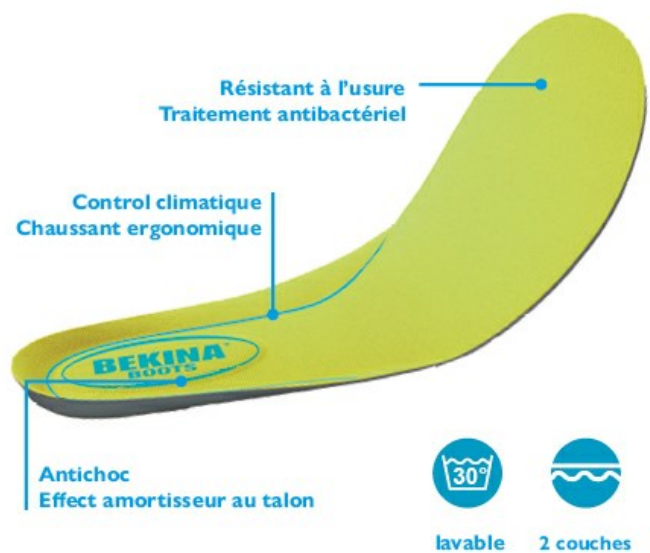

TECHNICAL DATA SHEET

Bekina Boots Semelles ergonomiques

Bekina Boots

Pointures	
• EU	36 - 49
• UK	3.5 - 14
• US	4 - 16

Description

Semelle ergonomique confortable pour des bottes de loisirs et bottes de travail. Couche supérieure résistante à l'usure pour la durabilité, traitement antimicrobien. S'adapte parfaitement aux bottes de loisirs et bottes de travail.

Technical details

Deux couches	
• Couche supérieure	Textile de couleur verte avec traitement antibactérien.
• Couche inférieure	Mousse PU de couleur noire.

Lavable à 30°C