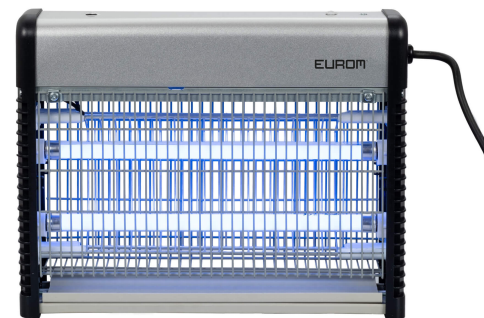

FLY AWAY METAL 16 LED

L'Eurom Fly Away metal 16 LED est un insecticide qui peut bien faire son travail. Les deux lampes LED de 4,5 Watt attirent chacune les insectes. Ces insectes volent alors contre le réseau haute tension de 2200 Volts où ils rencontrent leur extrémité. Les insectes sont collectés dans le bac de collecte, qui est également facile à retirer pour le nettoyage.

Le boîtier en aluminium fait du Fly Away metal 16 LED un puissant insecticide. Cela peut être utilisé debout, mais aussi suspendu grâce à la chaîne de suspension incluse.

Numéro de produit	211375
EAN	8713415211375
Lampe	2 x 4,5 Watt LED
Alimenté	électrique
Tension de connexion	220-240/50 V/Hz
Tension de la grille	2200 V
Éditer	debout, pendaison
Extérieur	Plastique, aluminium
Les dimensions	7,2 x 33,6 x 26,4 cm
Poids	1,3 kg
Câble électrique	80 cm
Garantie	2 année
Serie	
Convient pour l'espace	autre, salon, cuisine, chambre à coucher, étude/bureau, bureau
Réservoir attractif	non
Où voulez-vous chauffer?	Maison