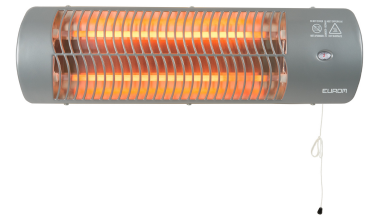

QH1203

L'Eurom QH1203 est un radiateur électrique de salle de bain avec un élément en quartz de 1200 Watt. Cela rend ce poêle très approprié pour chauffer la salle de bain. Le réglage souhaité peut être réglé avec le cordon de traction: 0 -600 - 1200 Watt. Le QH1203 a également une classe d'isolation IP24 et est donc étanche aux éclaboussures.

Numéro de produit	351224
EAN	8713415351224
Alimenté	électrique
Puissance	1200 W
Sélections de puissance	2
Tension de connexion	230/50 V/Hz
Lampe	Quartz
Fonctionnement	cordon
Minuterie	non
Éditer	mur
Extérieur	métal
Les dimensions	15,4 x 55,6 x 15,6 cm
Câble électrique	140 cm
Poids	1,7 kg
Convient pour l'espace	salle de bain
Garantie	3 année
Type	radiateur électrique
Couleur	grise
Fonction pivotante	non
Capacité atteindre	1000 - 1500 W
Où voulez-vous chauffer?	Maison