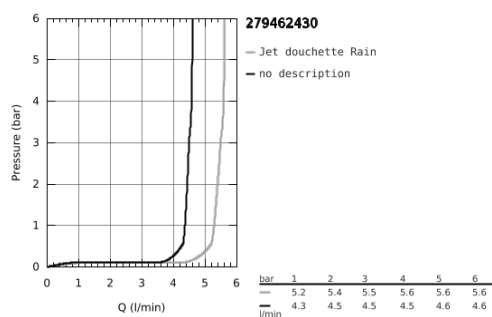

27 946 243 0 VITALIO START 100 DOUCHE À MAIN 2 JETS

DESCRIPTION DU PRODUIT

- Couleur: matte black
- Rain, Jet
- GROHE Water Saving: limiteur de débit 5,7 l/min
- GROHE DreamSpray : répartition uniforme du flux entre tous les diffuseurs
- Finition GROHE Long-Life
- GROHE SpeedClean : le calcaire disparaît en un tour de main
- Inner WaterGuide longévité maximale
- ShockProof anneau en silicone
- système de montage universel: s'associe avec tous les flexibles de douche
- emballage 5 couleurs