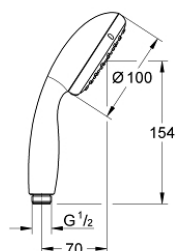

27 946 243 0 VITALIO START 100 DOUCHE À MAIN 2 JETS

DESCRIPTION DU PRODUIT

- Couleur: matte black
- Rain, Jet
- GROHE Water Saving: limiteur de débit 5,7 l/min
- GROHE DreamSpray : répartition uniforme du flux entre tous les diffuseurs
- Finition GROHE Long-Life
- GROHE SpeedClean : le calcaire disparaît en un tour de main
- Inner WaterGuide longévité maximale
- ShockProof anneau en silicone
- système de montage universel: s'associe avec tous les flexibles de douche
- emballage 5 couleurs

Pure Freude
an Wasser

27 946 243 0 VITALIO START 100 DOUCHE À MAIN 2 JETS

PIÈCES DE RECHANGE, mars 2022 – maintenant

1: Filtre (Numéro de commande 0700200M)