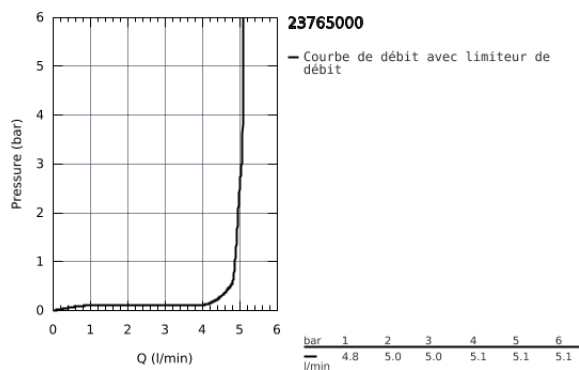

## 23 765 000 START CURVE MITIGEUR MONOCOMMANDE LAVABO TAILLE S

### DESCRIPTION DU PRODUIT

- Couleur: chromé
- monotrou
- levier en métal
- GROHE Long-Life ES cartouche en céramique 28 mm avec économie d'énergie grâce au cold start
- finition GROHE Long-Life
- GROHE Water Saving : mousseur économique, 5,7 l/min
- GROHE FastFixation
- vidage automatique 1 1/4"
- flexible(s) de raccordement souple(s)