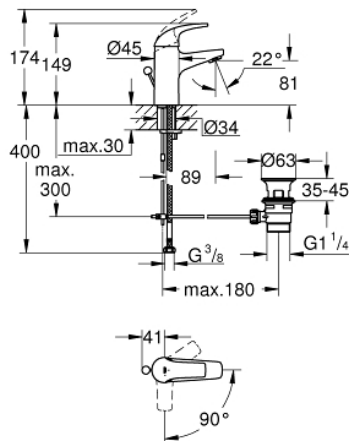

### DESCRIPTION DU PRODUIT

- Couleur: chromé
- monotrou
- levier en métal
- GROHE Long-Life ES cartouche en céramique 28 mm avec économie d'énergie grâce au cold start
- finition GROHE Long-Life
- GROHE Water Saving : mousseur économique, 5,7 l/min
- GROHE FastFixation
- vidage automatique 1 1/4"
- flexible(s) de raccordement souple(s)

## 23 765 000 START CURVE MITIGEUR MONOCOMMANDE LAVABO TAILLE S

### PIÈCES DE RECHANGE, mai 2016 – maintenant

1: Levier (Numéro de commande 46973000)

2: Bague de fixation (Numéro de commande 46715000)

3: Cartouche

(Numéro de commande 46580000)

4: Tirette de vidage (Numéro de commande 06329000)

7.2: Tige et rotule de vidage (Numéro de commande 07052000)

8: Tige et rotule de vidage (Numéro de commande 07341000)\*

9: Clef platte SW 46 mm à 6 pans (Numéro de commande 19017000)\*

\* Accessoires optionels