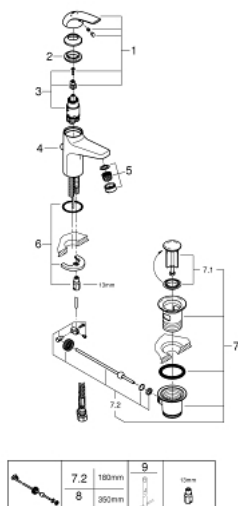

### DESCRIPTION DU PRODUIT

- Couleur: chromé
- monotrou
- levier en métal
- GROHE Long-Life ES cartouche en céramique 28 mm avec économie d'énergie grâce au cold start
- finition GROHE Long-Life
- GROHE Water Saving : mousseur économique, 5,7 l/min
- GROHE FastFixation
- vidage automatique 1 1/4"
- flexible(s) de raccordement souple(s)

### PIÈCES DE RECHANGE, mai 2016 – maintenant

1: Levier (Numéro de commande 46973000)

2: Bague de fixation (Numéro de commande 46715000)

3: Cartouche

(Numéro de commande 46580000)

4: Tirette de vidage (Numéro de commande 06329000)

5: Mousseur (Numéro de commande 48159000)

6: Ensemble de fixation universel pour robinets (Numéro de commande 46249000)

7: Garniture de vidage 1 1/4" (Numéro de commande 28910000)

7.1: Clapet de vidage (Numéro de commande 07182000)

7.2: Tige et rotule de vidage (Numéro de commande 07052000)

8: Tige et rotule de vidage (Numéro de commande 07341000)\*

9: Clef platte SW 46 mm à 6 pans (Numéro de commande 19017000)\*

\* Accessoires optionels