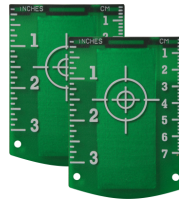

IN DE DOOS

2X180.20

H60033

H60027U

TOEBEHOREN

Statieven

Statief Medium Duty
300cm - 5/8"

Statief Light Duty 160cm
- Draaibare kop - 1/4

Tripod Light Duty 180cm
- 5/8

Statief Light Duty 240cm
- Draaibare kop - 1/4 &
5/8

Hellingsadapter 5/8

Steunpaal (vloer tot
plafond) 330cm - 5/8

Statiefadapter 1/4

Ontvangers

Line Tracer Red/Green

Quattro

Quattro MM

Wandhouders