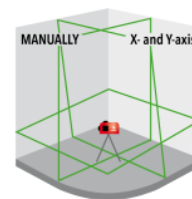

MULTICROSS 3D COMPACT GROEN

3D Kruislijnlaser met 1 groene horizontale lijn rondom en 2 verticale lijnen rondom (= schietlood boven en onder + 4 hoeken van 90°). Pendelnivellering met 2mm/10m nauwkeurigheid. Geleverd met multifunctionele, magnetische wandhouder. Met 2 Li-Ion batterijen (1 reservebatterij) + AC adapter/oplader.

Hoofdkenmerken

Zichtbaarheid	
Nauwkeurigheid	2mm / 10m
Bereik (met ontvanger)	2x 150m
Stof- en waterdichtheid	IP54
Batterijen	LI-ION
Netstroomaansluiting	USB-C
Nivellering	Pendel nivellering

Voeding en batterijen